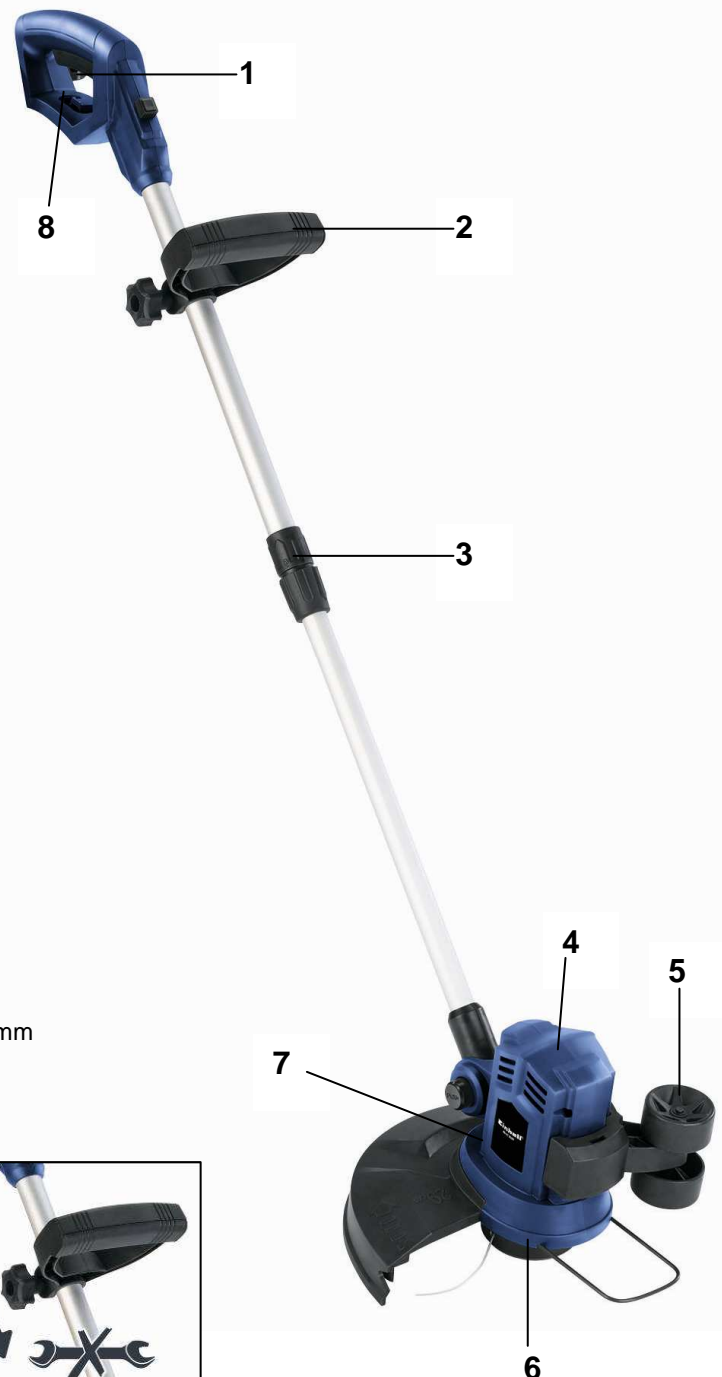

Einhell

BLUE

BG-ET 5529 Elektro-Rasentrimmer

Art.-Nr. 34.015.40

Ausstattung

- Robuster Universalmotor
- Gehäuse und Zusatzhandgriff aus schlagzähem, hochwertigem Kunststoff
- Ein-/Ausschalter (1)
- Bequeme Zweihandführung durch verstellbaren Zusatzhandgriff (2)
- Führungsholm stufenlos teleskopierbar (3)
- Motorkopf 4-fach neigbar (4)
- Führungsrolle (5)
- Doppelfaden-Schnitt
- Halbautomatische Fadennachführung (6)
- Motorkopf um 90° und 180° drehbar zum bequemen schneiden an senkrechten Flächen (7)
- Kabelzugentlastung (8)

Technische Daten

- | | |
|-----------------------|--------------------------|
| ■ Netzanschluss: | 230 V ~ 50 Hz |
| ■ Leistung: | 550 Watt |
| ■ Schnittkreis: | 290 mm |
| ■ Umdrehungen: | 10.500 min ⁻¹ |
| ■ Nylon-Schneidfaden: | Ø 1,4 mm |
| ■ Fadenlänge: | 10 m |
| ■ Produktgewicht: | 2,3 kg |

Als Sonderzubehör erhältlich:

Ersatzfadenspule
Einhell Grey

Art.-Nr.: 34.050.70
EAN-Code: 4006825572933