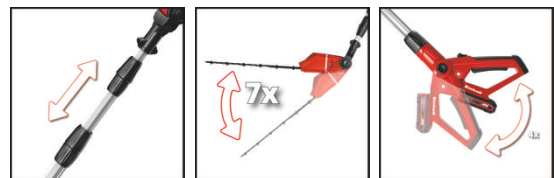

Einhell

EXPERT PLUS

Akku-Multifunktionswerkzeug

GE-HC 18 Li T Kit (1x3,0Ah)

Art.-Nr.: 3410805

Ident.-Nr.: 21020

EAN-Code: 4006825601329

Das Akku-Multifunktionswerkzeug GE-HC 18 Li T Kit ist ein leistungsstarkes Gerät, mit dem sich höher gelegene Äste und hohe Hecken mühelos und stromnetzunabhängig vom Boden aus beschneiden lassen. Durch das Power X-Change Batteriesystem von Einhell verfügt das Multitool über einen 18 V Akku mit 3,0 Ah für ausgedehnte Arbeitseinsätze. Dabei sorgt das Qualitätsschwert und die Kette von OREGON für ein sauberes Schnittbild. Automatische Kettenschmierung und der werkzeuglose Kettenwechsel ermöglichen eine einfache Handhabung. Die lasergeschnittenen und diamantgeschliffenen Messer der Heckenschere sorgen für saubere Schnittresultate. Durch die verschiedenen Einstellmöglichkeiten kann das Multitool auf jede Arbeitssituation angepasst werden.

Ausstattung

- System Akku - Power X-Change Battery
- Akku-Füllstandsanzeige mit 3 LEDs
- Akku für weitere Power X-Change Geräte verwendbar
- Inkl. System-Schnellladegerät
- 90° drehbarer Aufsatz für mühelosen Horizontalschnitt
- Motorkopf 7-fach neigbar
- Hauptgriff 4-fach neigbar
- Stufenlos arretierbarer Alu-Teleskopstiel (880 - 1820 mm)
- Verstellbarer Zusatzhandgriff mit Schnellverschluss
- Metallgetriebe für hohe Lebensdauer
- OREGON-Qualitätsschwert und -Kette
- Werkzeuglose Kettenspannung und Kettenwechsel
- Ölbehälter für automatische Kettenschmierung
- Messer aus lasergeschnittenem und diamantgeschliffenem Stahl
- Stabiler Köcher für Lagerung und Transport

Technische Daten

- Akku-Kapazität	3000 mAh
- Akku-Spannung	18 V
- Max. Betriebszeit	40 min
- Ladezeit	1h
- Schwertlänge Kettensäge	200 mm
- Schnittgeschwindigkeit Kettensäge	3.76 m/s
- Schnittlänge Heckenschere	400 mm
- Zahnabstand	16 mm
- Schnitte pro Minute	1700 min ⁻¹
- Anzahl Akkus	1 STK