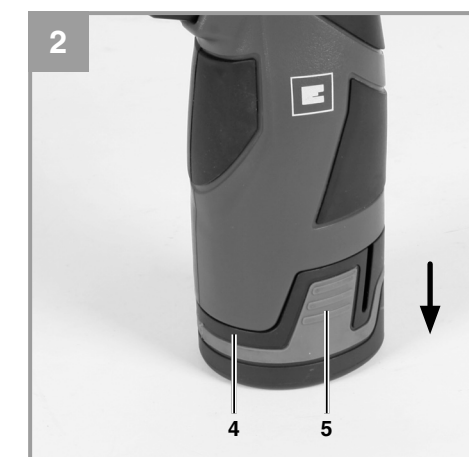

Einhell

EXPERT

TE-CD 12 X-Li

DK/ Original betjeningsvejledning
N Akku-bore-/skruemaskine

S Original-bruksanvisning
 Batteridreven
 bormaskin/skruvdragare

FIN Alkuperäiskäyttöohje
 Akkuporakone-ruuvinväännin