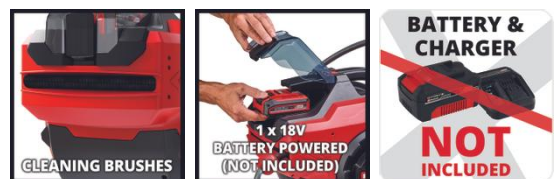

Technische Daten

- Volt 18 V
- Verbindungsschlauch Länge 1.5 m
- Verbindungsschlauch Durchmesser 12.5 mm

Logistische Daten

- Produktgewicht (kg) 5.1
- Bruttogewicht (kg) 8.34
- Maße Einzelverpackung 615 x 430 x 395 mm
- Stück pro Exportkarton 1 STK
- Bruttogewicht Exportkarton 8.46 kg
- Maße Exportkarton 610 x 430 x 395 mm
- Containermengen (20"/40"/40"HC) 292 | 612