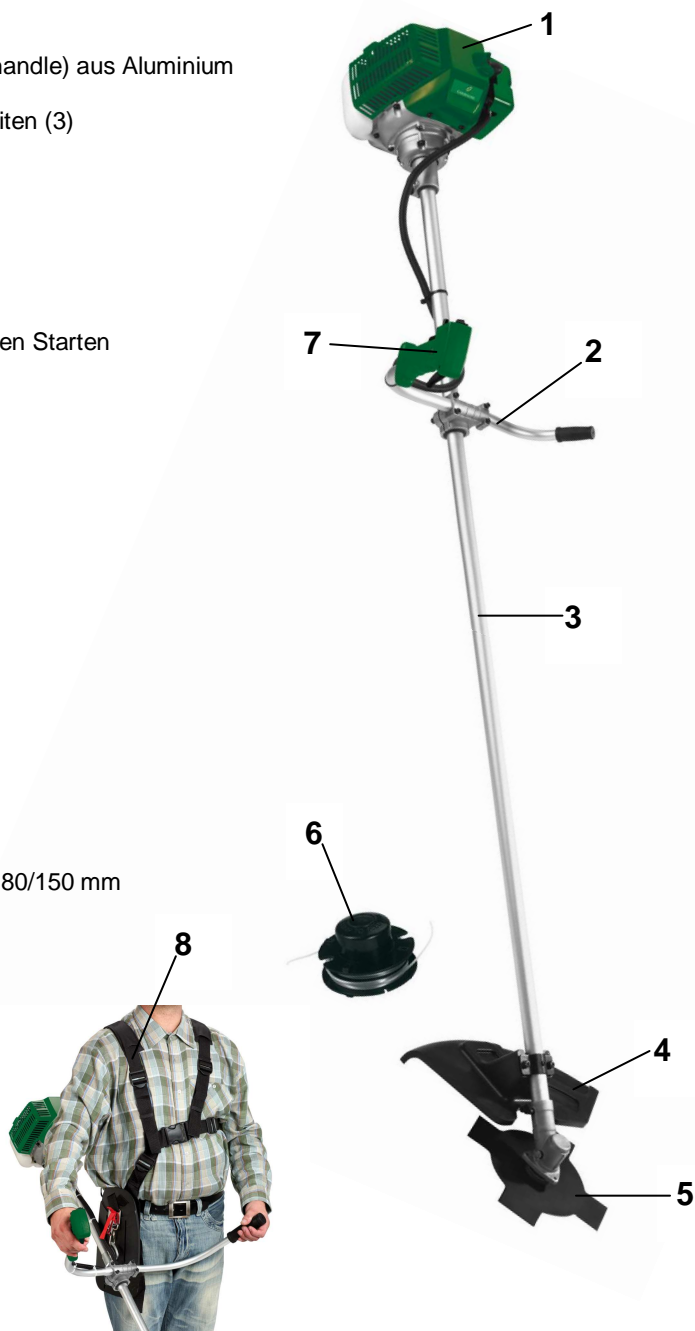

GLBC 43; EX; A Benzin-Sense

Art.-Nr. 34.017.52

Die kraftvolle Benzin-Sense mit Zweihandgriff (Bikehandle) ist einfach zu bedienen und zu warten. Sie eignet sich mit dem Zweihandgriff (Bikehandle), dem Doppelfaden und dem 4-Zahn-Messer hervorragend zum Rasenkanten trimmen, für professionelle Ausputzarbeiten und Flächenarbeiten in zähem Unkraut. Im Zweihandgriff sind alle Bedienelemente für die Motorsteuerung integriert.

Ausstattung

- Hochwertiger 2-Takt Motor (1)
- Universell einstellbarer Zweihandgriff (2) (Bikehandle) aus Aluminium für einfache und präzise Führung des Gerätes
- Alurohrführungsholm für ermüdungsfreies Arbeiten (3)
- Messerschutzhäube (4)
- 4-Zahn-Messer (5)
- Doppelfadenspule mit Tippautomatik (6)
- Handgriff mit allen Bedienelementen (7)
- Komfort-Tragegurt (8)
- Quick Start System für einfaches Starten
- Elektronische Zündung
- Primer (manuelle Kraftstoffpumpe) zum schnellen Starten
- Anti-Vibrations Funktion
- Beidseitig gelagerte Kurbelwelle
- Fliehkraftkupplung für Schneidwerkzeug

Technische Daten

- | | |
|------------------------------|--------------------------|
| ■ Leistung: | 1,45 kW / 2 PS |
| ■ Motor: | 2-Takt |
| ■ Hubraum: | 43 ccm |
| ■ Schnittbreite Doppelfaden: | 41 cm |
| ■ Fadenlänge: | 8 m |
| ■ Faden-Ø: | 2 mm |
| ■ Schnittbreite Messer: | 23 cm |
| ■ Benzintankinhalt: | 0,8 l |
| ■ Gewicht netto: | 7,9 kg |
| ■ Gewicht brutto: | 12,4 kg |
| ■ Verpackungsmaße: | 1.850 x 270 x 280/150 mm |
| ■ VE: | 1 Stück |

Als Sonderzubehör erhältlich:

Ersatzfadenspule Art.-Nr.: 34.050.87
EAN-Code: 24596817