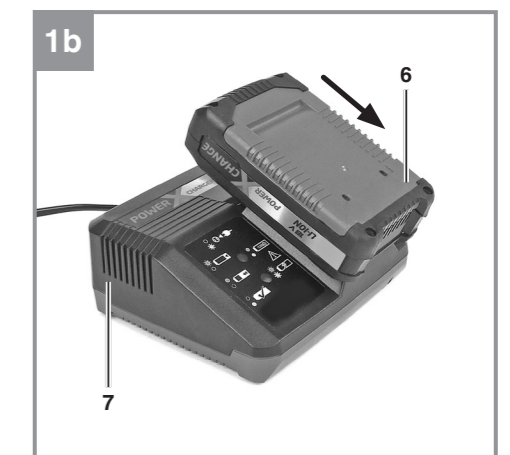

Einhell

TE-AG 18/115 Li
TE-AG 18/115 Li-Solo

- D** Originalbetriebsanleitung
Akku-Winkelschleifer
- F** Instructions d'origine
Meuleuse d'angle sans fil
- I** Istruzioni per l'uso originali
Smerigliatrice angolare a batteria
- NL** Originele handleiding
Haakse accu-slijper
- E** Manual de instrucciones original
Amoladora angular de batería
- P** Manual de instruções original
Rebarbadora sem fio