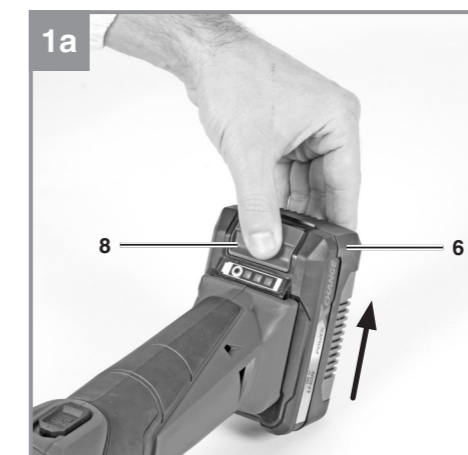

Einhell

TE-AG 18/115 Li
TE-AG 18/115 Li-Solo

- D** Originalbetriebsanleitung
Akku-Winkelschleifer
- F** Instructions d'origine
Meuleuse d'angle sans fil
- I** Istruzioni per l'uso originali
Smerigliatrice angolare a batteria
- NL** Originele handleiding
Haakse accu-slijper
- E** Manual de instrucciones original
Amoladora angular de batería
- P** Manual de instruções original
Rebarbadora sem fio