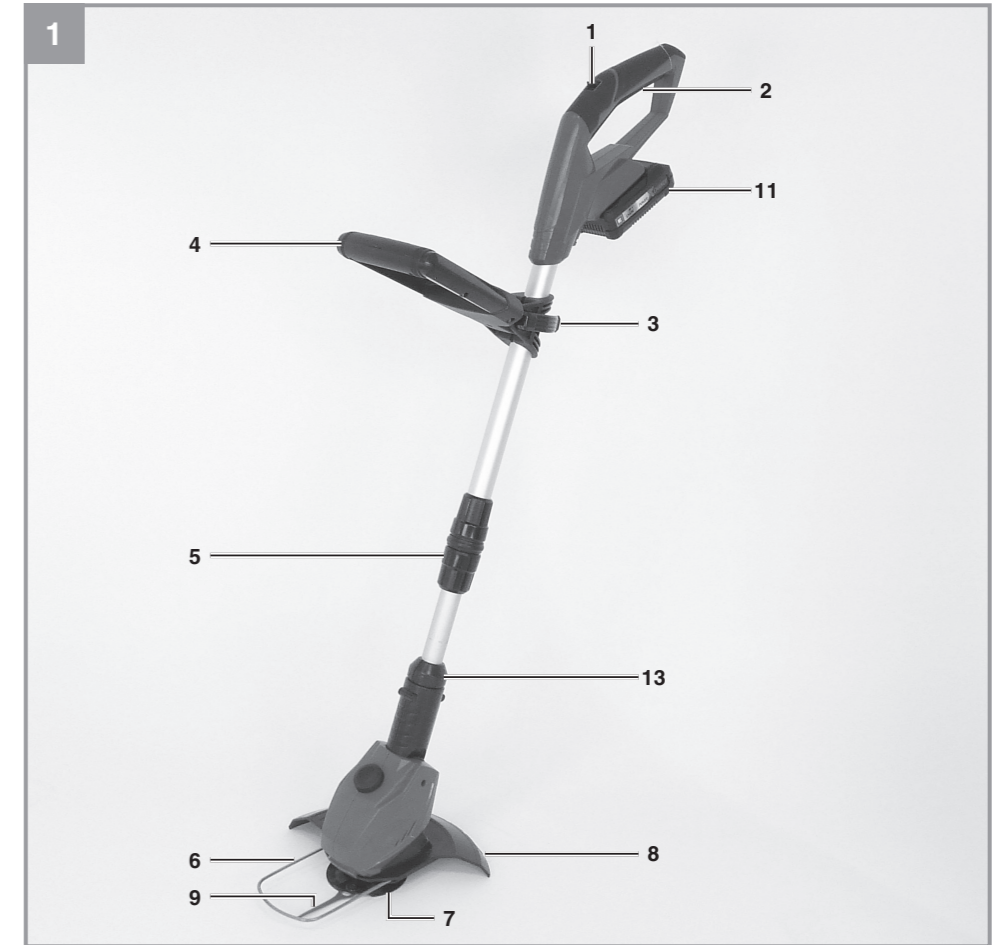

GE-CT 18 Li Kit  
GE-CT 18 Li

GB Original operating instructions  
Cordless Lawn Trimmer

7

Art.-Nr.: 34.111.74  
Art.-Nr.: 34.111.73

I.-Nr.: 11013  
I.-Nr.: 11013

EH 05/2013 (01)