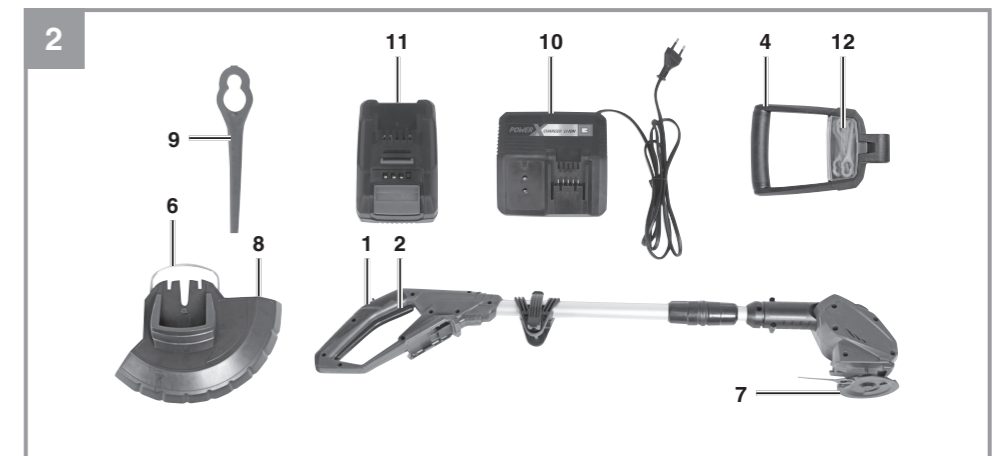

GE-CT 18 Li Kit  
GE-CT 18 Li

GB Original operating instructions  
Cordless Lawn Trimmer

7

Art.-Nr.: 34.111.74  
Art.-Nr.: 34.111.73

I.-Nr.: 11013  
I.-Nr.: 11013

EH 05/2013 (01)