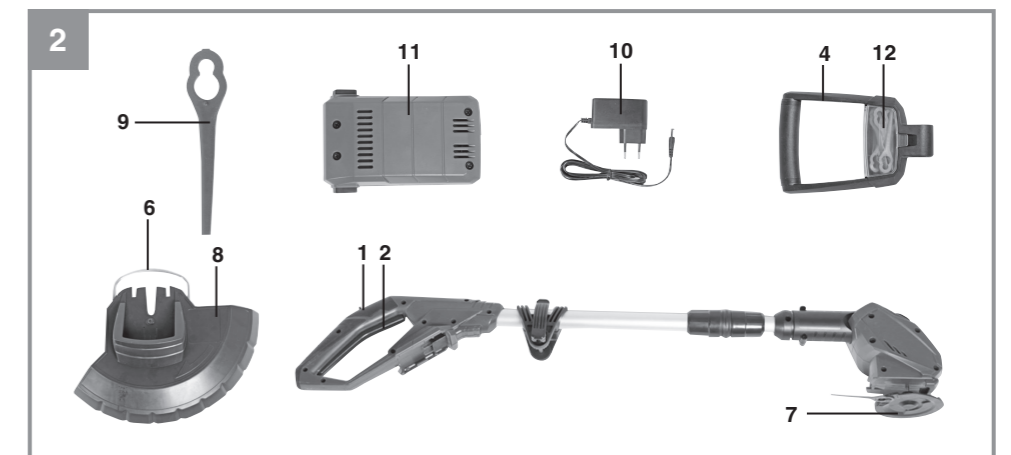

Einhell®

RG-CT 18/1 Li

- D Originalbetriebsanleitung
Akku-Rasentrimmer
- GB Original operating instructions
Cordless Grass Trimmer
- F Mode d'emploi d'origine
Coupe-herbe sans fil
- I Istruzioni per l'uso originali
Trimmer a batteria
- DK/ Original betjeningsvejledning
N Akku-græstrimmer
- S Original-bruksanvisning
Batteridreven grästrimmer
- NL Originele handleiding
Accugazontrimmer