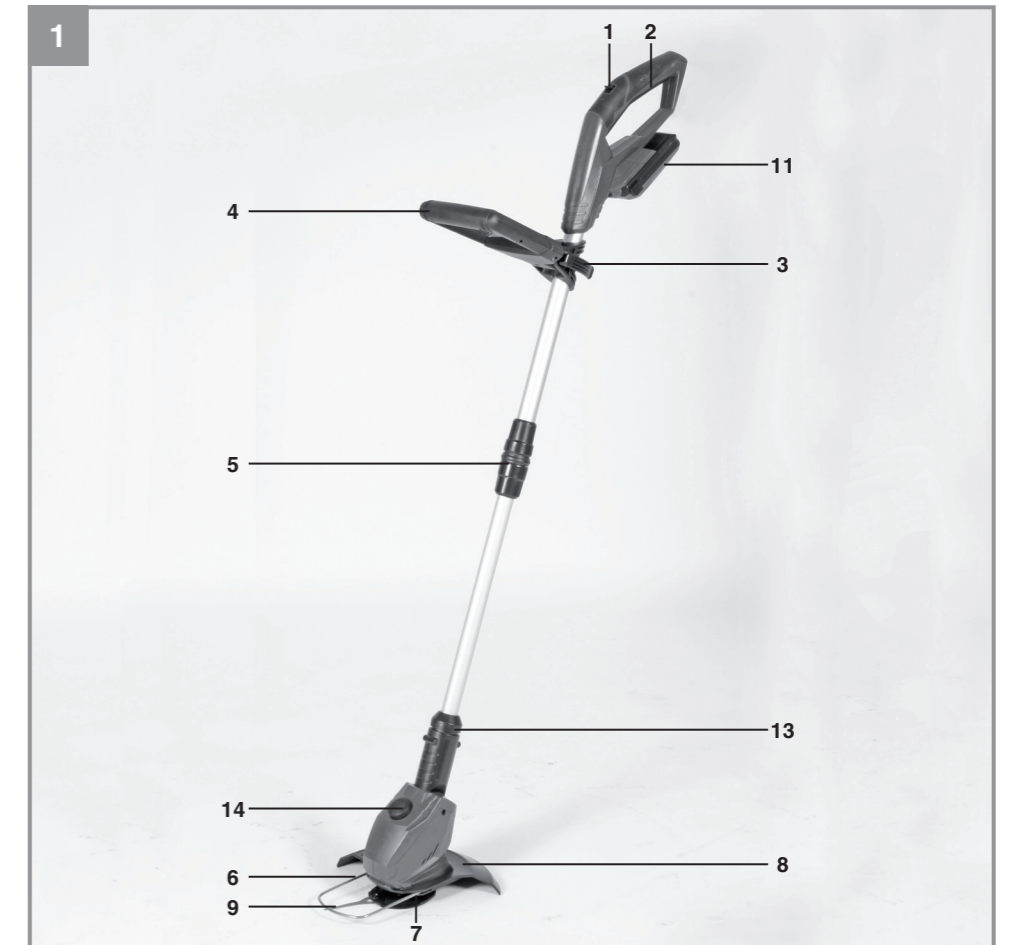

Einhell®

RG-CT 18/1 Li

- D Originalbetriebsanleitung
Akku-Rasentrimmer
- GB Original operating instructions
Cordless Grass Trimmer
- F Mode d'emploi d'origine
Coupe-herbe sans fil
- I Istruzioni per l'uso originali
Trimmer a batteria
- DK/ Original betjeningsvejledning
N Akku-græstrimmer
- S Original-bruksanvisning
Batteridreven grästrimmer
- NL Originele handleiding
Accugazontrimmer