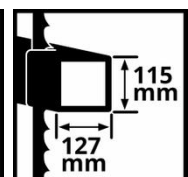

## Ausstattung

- Mitglied der Power X-Change Familie
- Funkenfreies Trennen von Metall für höchste Sicherheit
- Schnittwinkel für Gehrungsschnitte von 0 - 47° verstellbar
- Hohe Schnitthöhe/ -breite von 115 x 127 mm
- Optimale Drehzahl für fast alle Anwendungen geeignet
- LED-Licht zur idealen Beleuchtung des Schnittbereichs
- Schnellspannhebel zum einfachen Wechseln des Sägebands
- Werkzeuglos verstellbarer Handgriff für ergonomisches Arbeiten
- Flexibel mit und ohne Untergestell nutzbar
- Inkl. zweites Sägeband und Untergestell
- Lieferung ohne Akku und ohne Ladegerät (separat erhältlich)

## Technische Daten

- Spannung 18 V
- Schnittgeschwindigkeit 120 m/min
- Schnitthöhe/-breite 115 mm / 127 mm
- Sägeband 1141 x 13 x 0.65 mm

## Logistische Daten

- Produktgewicht (kg) 12.66
- Bruttogewicht (kg) 14.3
- Maße Einzelverpackung 585 x 343 x 440 mm
- Stück pro Exportkarton 1 STK
- Bruttogewicht Exportkarton 14.3 kg
- Maße Exportkarton 580 x 340 x 440 mm
- Containermengen (20"/40"/40"HC) 311 | 656 | 772

### Testaufbau:

1) Metall - Vierkant-Stahl 40x40x2mm - Max. elektronische Geschwindigkeit