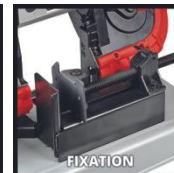

Technische Daten

- Spannung 18 V
- Schnittgeschwindigkeit 120 m/min
- Schnitthöhe/-breite 115 mm / 127 mm
- Sägeband 1141 x 13 x 0.65 mm