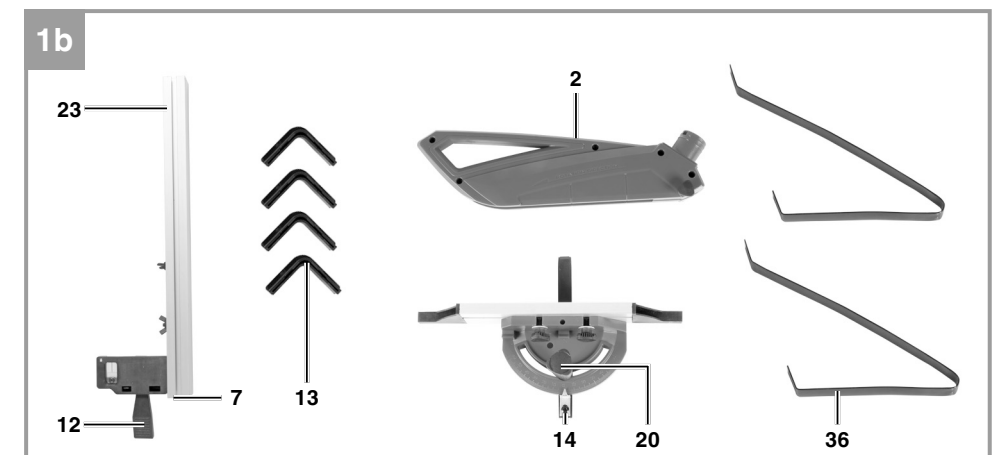

Einhell[®]**TC-TS 2025/1 UA**

DK/ Original betjeningsvejledning
N Bordsrundsav

S Original-bruksanvisning
Bordscirkelsåg

FIN Alkuperäiskäyttöohje
Pöytäsiirkeli

EE Originaalkasutusjuhend
Lauaketassaag

Art.-Nr.: 43.405.25