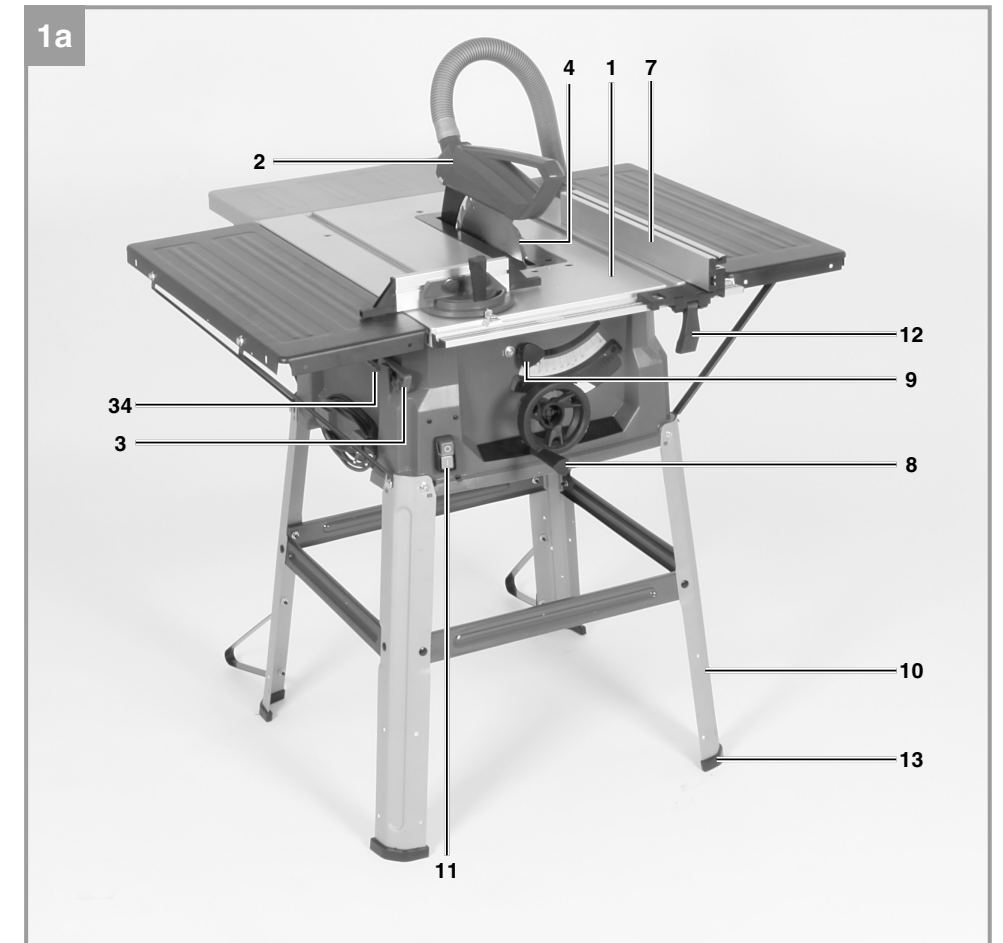

Einhell[®]**TC-TS 2025/1 UA**

DK/ Original betjeningsvejledning
N Bordsrundsav

S Original-bruksanvisning
Bordscirkelsåg

FIN Alkuperäiskäyttöohje
Pöytäsiirkeli

EE Originaalkasutusjuhend
Lauaketassaag

Art.-Nr.: 43.405.25