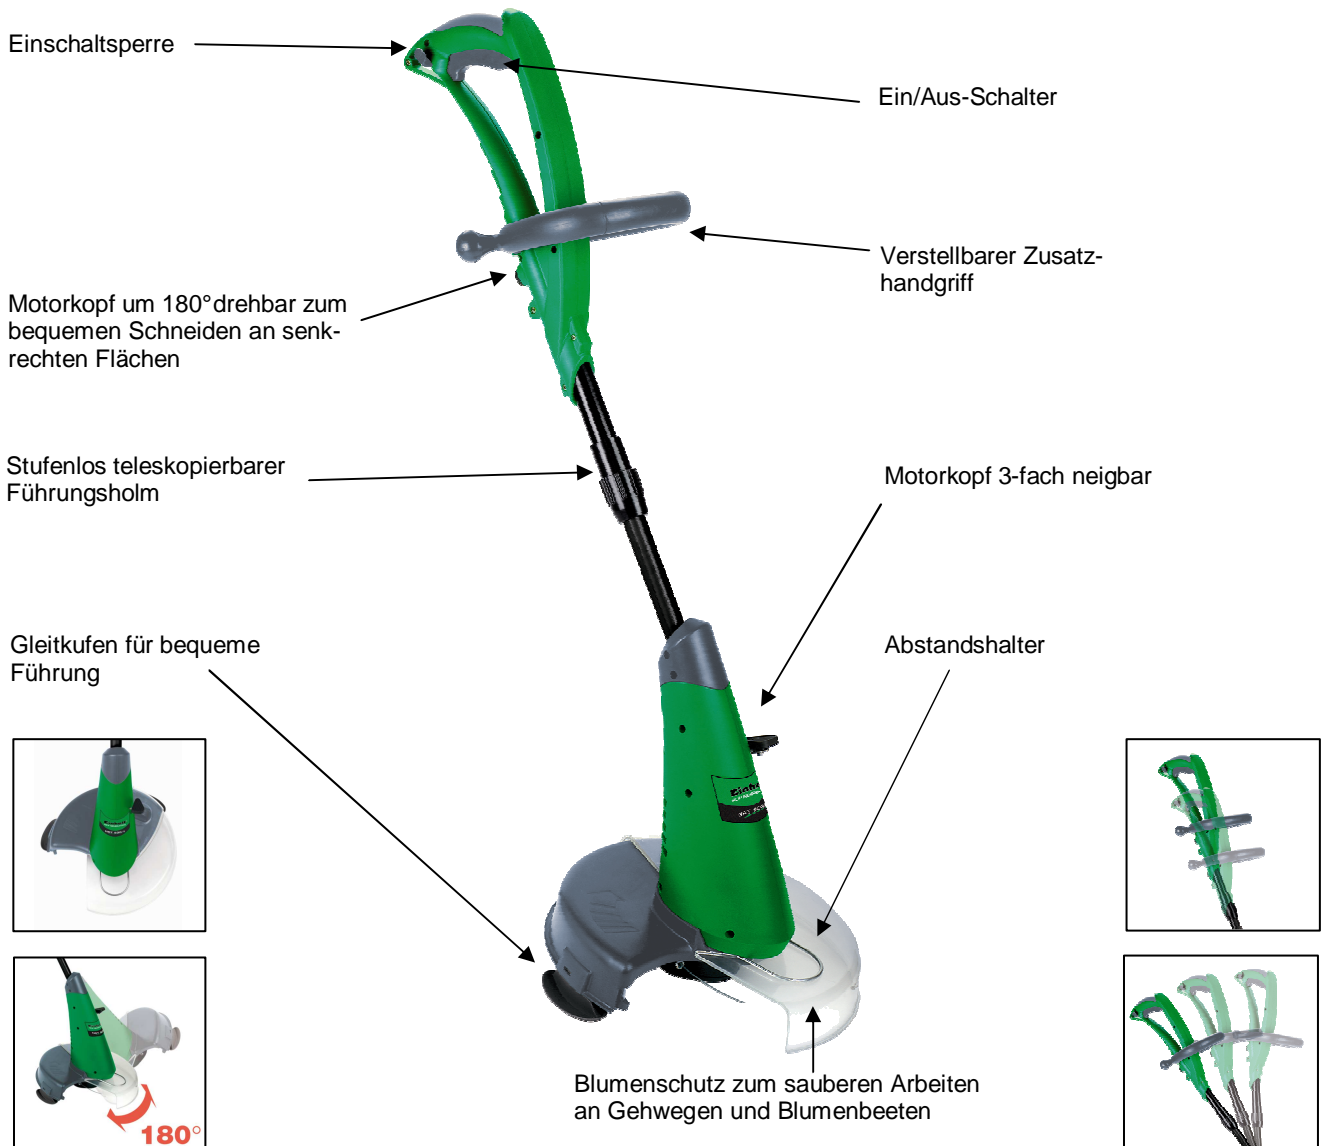

**Sauberes Arbeiten und multifunktionale Beweglichkeit!**

**Einhell®**  
NEW GENERATION

Für den Rasenschnitt an Problemzonen, wie beispielsweise an Zäunen, Mauern, unter Büschen - überall dort also, wo der Rasenmäher nicht hinkommt oder das Gras zu hoch ist. Mit dem kräftigen 500 Watt-Motor ist der Rasentrimmer ein praktischer Helfer im Garten. Der rotierende Nylonfaden schneidet sauber wie ein Messer. Der Trimmer verfügt über eine vollautomatische Fadennachführung, die ein optimales Schnittergebnis garantiert. Sein edles Design aus schlagzähem Kunststoff rundet den positiven Gesamteindruck ab.

## NRT 530/1 Elektro- Rasentrimmer

### Merkmale:

- Motorkopf um 180° drehbar und dreifach neigbar
- Führungsholm stufenlos teleskopierbar
- Blumenschutz zum sauberen Arbeiten an Gehwegen und Blumenbeeten
- verstellbarer Zusatzhandgriff
- Fadenachsführung durch Vollautomatik
- Doppelfadenschnitt
- Gleitkufen für bequeme Führung

### Technische Daten:

- Netzanschluss: 230V~50 Hz
- Leistung: 500 Watt
- Schnittkreis: 300 mm
- Umdrehungen: 9500 min<sup>-1</sup>
- Nylonschneidfaden: 1,4 mm
- Fadenlänge: 10 m