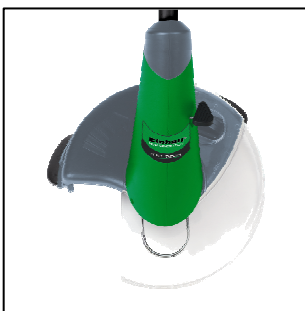

**Sauberes Arbeiten und multifunktionale Beweglichkeit!**

**Einhell®**  
NEW GENERATION

Für den Rasenschnitt an Problemzonen, wie beispielsweise an Zäunen, Mauern, unter Büschen - überall dort also, wo der Rasenmäher nicht hinkommt oder das Gras zu hoch ist. Mit dem kräftigen 500 Watt-Motor ist der Rasentrimmer ein praktischer Helfer im Garten. Der rotierende Nylonfaden schneidet sauber wie ein Messer. Der Trimmer verfügt über eine vollautomatische Fadennachführung, die ein optimales Schnittergebnis garantiert. Sein edles Design aus schlagzähem Kunststoff rundet den positiven Gesamteindruck ab.

## NRT 530/1 Elektro- Rasentrimmer

### Merkmale:

- Motorkopf um 180° drehbar und dreifach neigbar
- Führungsholm stufenlos teleskopierbar
- Blumenschutz zum sauberen Arbeiten an Gehwegen und Blumenbeeten
- verstellbarer Zusatzhandgriff
- Fadenachsführung durch Vollautomatik
- Doppelfadenschnitt
- Gleitkufen für bequeme Führung