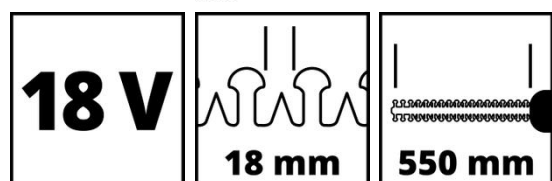

Einhell

EXPERT

POWER X-CHANGE

Akku-Heckenschere

ARCURRA 18/55

Art.-Nr.: 3410920

Ident.-Nr.: 21031

EAN-Code: 4006825635935

Die Einhell Akku-Heckenschere ARCURRA 18/55 ist ein leistungsstarkes Mitglied der Power X-Change-Familie von Einhell und mit lasergeschnittenen und diamantgeschliffenen Messern aus Stahl ausgerüstet. Der ergonomische, schmale Handgriff der ARCURRA 18/55 ist mit Mikro-Schalter ausgestattet. Das Metallgetriebe sorgt für eine lange Lebenszeit. Die Alu-Messerabdeckung sichert die Messer und der stabile Köcher schützt bei Lagerung und Transport. In der Lieferung inklusive ist ein Stoßschutz mit einer Halterung für die Wandmontage und ein praktischer Schnittgutsammler. Die Lieferung erfolgt ohne Akku und Ladegerät, diese sind separat erhältlich. Für den Betrieb der Einhell ARCURRA 18/55 ist ein 18 Volt Power X-Change-Akku notwendig.

Ausstattung

- Mitglied der Power X-Change Familie, 1x18V Batterie notwendig
- Messer aus lasergeschnittenem und diamantgeschliffenem Stahl
- Ergonomischer, schmaler Frontgriff mit Mikro-Schalter
- Metallgetriebe für eine lange Lebenszeit
- Schnittgutsammler
- Alu-Messerabdeckung
- Stoßschutz mit Halterung für Wandmontage
- Stabiler Köcher für Lagerung und Transport
- Lieferung ohne Akku und ohne Ladegerät (separat erhältlich)

Technische Daten

- Schnittlänge 550 mm
- Schwertlänge 620 mm
- Zahnabstand 18 mm
- Schnitte pro Minute 2400 min⁻¹

Logistische Daten

- Produktgewicht 2.85 kg
- Bruttogewicht Einzelverpackung 4.29 kg
- Maße Einzelverpackung 1030 x 200 x 145 mm
- Stück pro Exportkarton 4 STK
- Bruttogewicht Exportkarton 17.16 kg
- Maße Exportkarton 1050 x 420 x 225 mm
- Containermengen (20"/40"/40"HC) 1044 | 2160 | 2400

ARCURRA