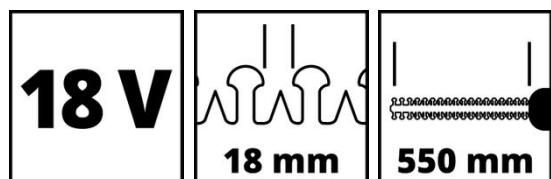

Logistische Daten

- Produktgewicht 2.85 kg
- Bruttogewicht Einzelverpackung 4.29 kg
- Maße Einzelverpackung 1030 x 200 x 145 mm
- Stück pro Exportkarton 4 STK
- Bruttogewicht Exportkarton 18.14 kg
- Maße Exportkarton 1050 x 420 x 225 mm
- Containermengen (20"/40"/40"HC) 1044 | 2160 | 2400