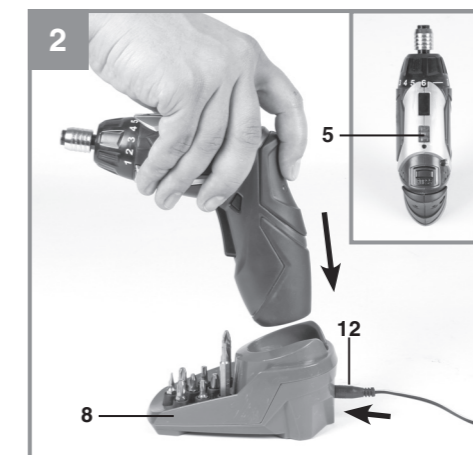

Einhell®

RT-SD 3,6/1 Li

- D Originalbetriebsanleitung
Akkuschrauber
- F Mode d'emploi d'origine
Tournevis sans fil
- I Istruzioni per l'uso originali
Avvitatore a batteria
- NL Originele handleiding
Accuschroevendraaier
- E Manual de instrucciones original
Atornillador con batería
- P Manual de instruções original
Aparafusadora sem fio