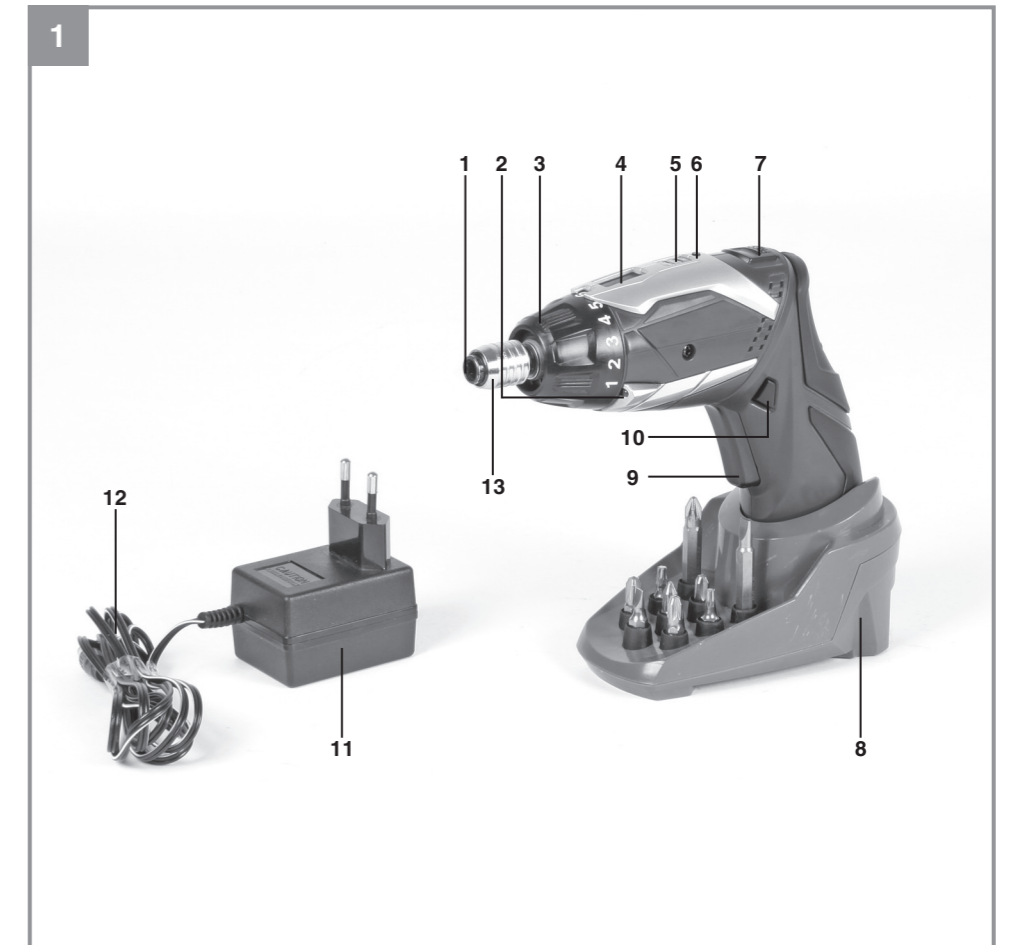

Einhell®

RT-SD 3,6/1 Li

- D Originalbetriebsanleitung
Akkuschrauber
- F Mode d'emploi d'origine
Tournevis sans fil
- I Istruzioni per l'uso originali
Avvitatore a batteria
- NL Originele handleiding
Accuschroevendraaier
- E Manual de instrucciones original
Atornillador con batería
- P Manual de instruções original
Aparafusadora sem fio