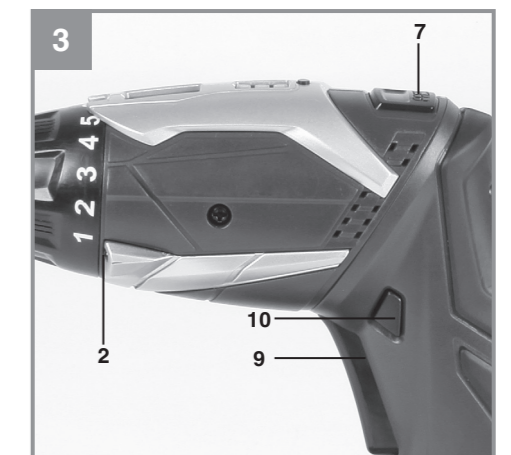

Einhell®

RT-SD 3,6/1 Li

- D Originalbetriebsanleitung
Akkuschrauber
- F Mode d'emploi d'origine
Tournevis sans fil
- I Istruzioni per l'uso originali
Avvitatore a batteria
- NL Originele handleiding
Accuschroevendraaier
- E Manual de instrucciones original
Atornillador con batería
- P Manual de instruções original
Aparafusadora sem fio