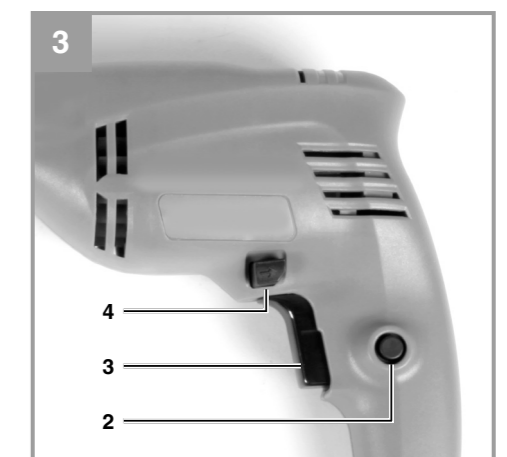

Einhell®**TC-ED 450**

- D** Originalbetriebsanleitung
Elektro-Bohrschrauber
- SLO** Originalna navodila za uporabo
Vrtalni stroj
- H** Eredeti használati utasítás
Fúrógép
- HR/BIH** Originalne upute za uporabu
Bušilica
- RS** Originalna uputstva za upotrebu
Bušilica
- CZ** Originální návod k obsluze
Vrtačka
- SK** Originálny návod na obsluhu
Vrtačka

Art.-Nr.: 42.598.55

I.-Nr.: 11016

EH 06/2016 (01)

145 mm

148 mm

148 mm