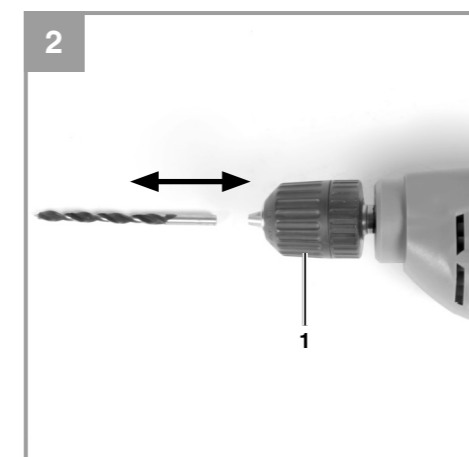

Art.-Nr.: 42.598.55

I.-Nr.: 11016

EH 06/2016 (01)

145 mm

148 mm

148 mm