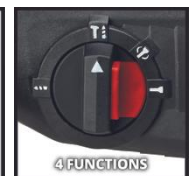

Ausstattung

- Mitglied der Power X-Change Familie, 1x 18 V Akku notwendig
- Bürstenloser Motor – mehr Power und längere Laufzeit
- PurePOWER Brushless – 10 Jahre Motor-Garantie nach Registrierung
- 4 Funktionen: Bohren/Hammerbohren/Meißeln mit und ohne Fixierung
- Einfache Bedienung: 1 Positionsschalter für 4 Funktionen
- Hohe Bohrleistung bei gleichzeitig kabelloser Freiheit
- Fein dosierbare Drehzahl-Elektronik zum gefühlvollen Arbeiten
- Pneumatisches Schlagwerk zum kraftvollen Bohren in Beton
- Links-/Rechtslauf zum Ein- und Ausdrehen von Schrauben
- Softstart für angenehmes Arbeiten und zum Schutz des Motors
- Universal SDS-plus-Werkzeugaufnahme mit Halbautomatik
- D-Handgriff optimal zum vertikalen Bohren und Meißeln
- Ergonomischer Hand- und Zusatzhandgriff mit Softgrip
- Zusatzhandgriff sicher fixiert durch Verrippung
- Stufenlos einstellbarer Bohrtiefenanschlag aus massivem Metall
- Inkl. LED-Licht zum Ausleuchten des Arbeitsbereichs
- Inkl. 3x Bohrer für Beton (Ø 8, 10, 12 mm)
- Inkl. 1x Flachmeißel
- Lieferung im Transport- und Aufbewahrungskoffer E-Case S