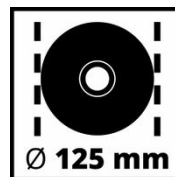

Ausstattung

- Konstantelektronik für beständige Leistung auch unter Belastung
- LED-Betriebsanzeige für erhöhte Sicherheit
- Flacher Metallgetriebekopf für flexibles Arbeiten
- Schlanke Bauform mit ergonomischen Softgrip
- Scheibenschutz mit Schnellverstellung
- Zusatzhandgriff in 3 Positionen montierbar
- Spindelarrretierung für einfachen und komfortablen Werkzeugwechsel
- Kabelclip zur Fixierung des aufgewickelten Kabels
- Stirnlochschlüssel im Zusatzhandgriff
- Lieferung ohne Trennscheibe

Logistische Daten

- | | |
|-----------------------------------|--------------------|
| - Produktgewicht | 2.5 kg |
| - Bruttogewicht Einzelverpackung | 3 kg |
| - Maße Einzelverpackung | 440 x 140 x 125 mm |
| - Stück pro Exportkarton | 6 STK |
| - Bruttogewicht Exportkarton | 19.2 kg |
| - Maße Exportkarton | 460 x 440 x 270 mm |
| - Containermengen (20"/40"/40"HC) | 3084 6420 0 |