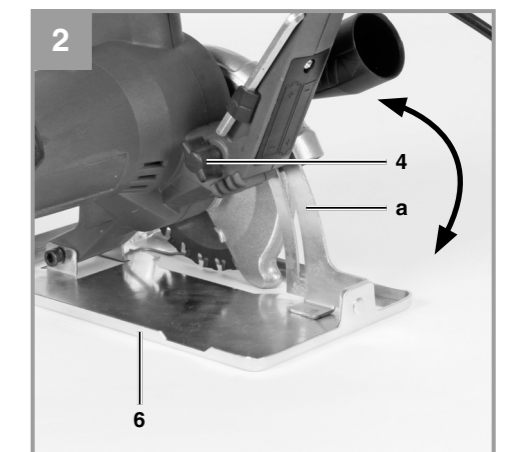

Einhell

EXPERT

TE-XC 110

DK/ Original betjeningsvejledning
N Universal-håndrundsav

S Original-bruksanvisning
Universal-handcirkelsåg

FIN Alkuperäiskäyttöohje
Yleiskäyttöinen käsipyörösaha

1a

1b

2

Art.-Nr.: 43.310.00

I.-Nr.: 11012