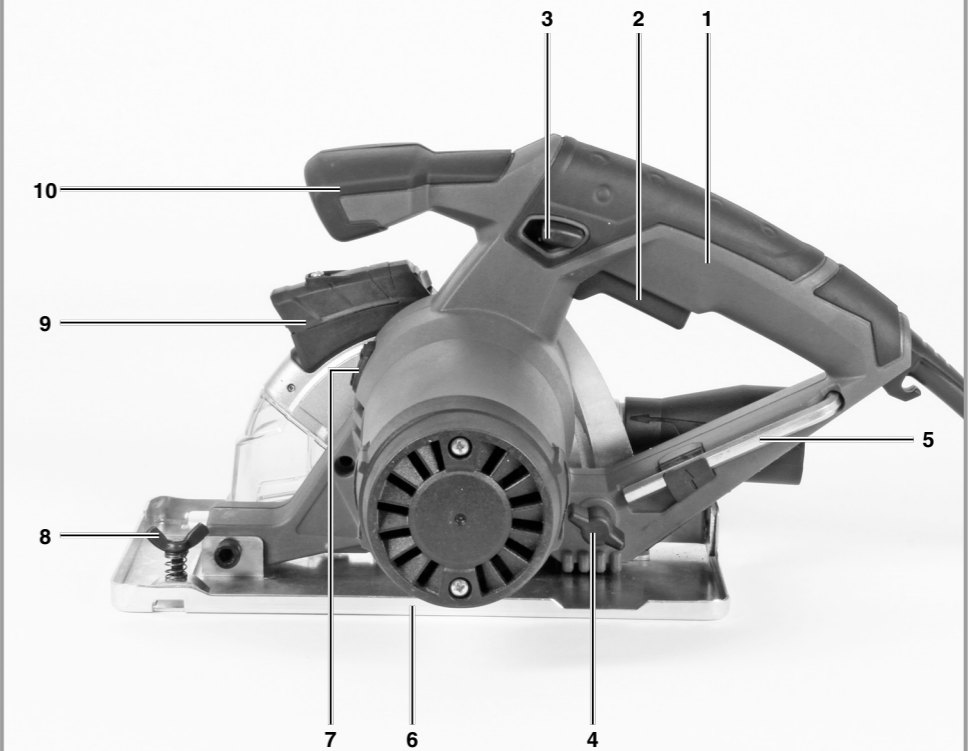

## TE-XC 110

**DK/** Original betjeningsvejledning  
**N** Universal-håndrundsav

**S** Original-bruksanvisning  
 Universal-handcirkelsåg

**FIN** Alkuperäiskäyttöohje  
 Yleiskäyttöinen käsipyörösaha

1a

1b