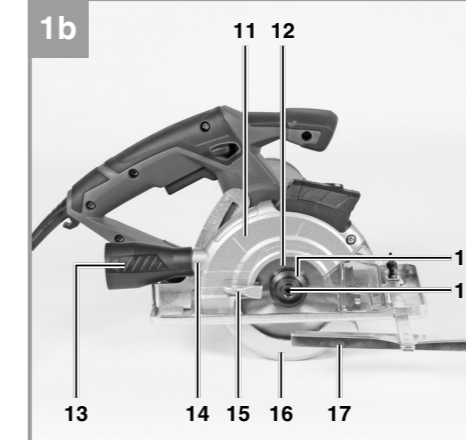

## TE-XC 110

**DK/** Original betjeningsvejledning  
**N** Universal-håndrundsav

**S** Original-bruksanvisning  
 Universal-handcirkelsåg

**FIN** Alkuperäiskäyttöohje  
 Yleiskäyttöinen käsipyörösaha

1a

1b