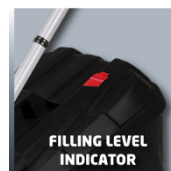

Logistische Daten

- Produktgewicht	12 kg
- Bruttogewicht Einzelverpackung	13.5 kg
- Maße Einzelverpackung	680 x 400 x 355 mm
- Stück pro Exportkarton	1 STK
- Bruttogewicht Exportkarton	13.5 kg
- Maße Exportkarton	680 x 400 x 360 mm
- Containermengen (20"/40"/40"HC)	268 | 582 | 679