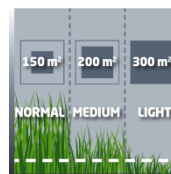

Logistische Daten

- Produktgewicht	12 kg
- Bruttogewicht Einzelverpackung	13.5 kg
- Maße Einzelverpackung	680 x 400 x 355 mm
- Stück pro Exportkarton	1 STK
- Bruttogewicht Exportkarton	13.5 kg
- Maße Exportkarton	680 x 400 x 360 mm
- Containermengen (20"/40"/40"HC)	268 | 582 | 679