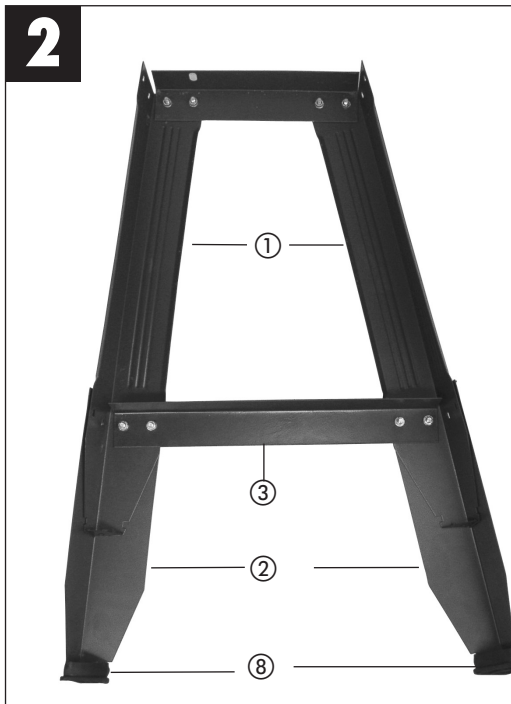

**Einhell**<sup>®</sup>

ⓉR Alt Çerçeve Montaj Talimatı

ⓄR Οδηγία συναρμολόγησης βάσης

6

**(TR) Alt Çerçevenin Montajı (Şekil 1-5)**

- Ayakların üst (1) ve alt parçası (2) ile alt kısa traversleri (3) gevşek bir şekilde ayakların iç tarafına monte edin. Dikkat: Alt çerçeve 2 farklı çalışma yüksekliğinde kullanılabilir. Alçak çalışma yüksekliğini kullanmak için ayakların alt parçalarını (2) monte etmeyin
- Üst kısa traversleri (4) gevşek bir şekilde ayakların iç tarafına monte edin.
- Lastik ayakları (8) takın.
- Uzun alt traversleri (5) gevşek bir şekilde ayakların iç tarafına monte edin.
- Uzun üst traversleri (6) ayakların (1) üst parçasına, uzun delikler (7) ile testerenin bağlantı delikleri üst üste gelecek şekilde monte edin.
- Alt çerçeveyi döndürün ve civataları sıkın.
- Testereyi (10), alt çerçevenin 4 uzun deliği (4) testerenin bağlantı delikleri üst üste gelecek şekilde alt çerçevenin üzerine pozisyonlayın.
- Testereyi alt çerçeveye 4 civata (9) ile bağlayın.

**(GR) Συναρμολόγηση βάσης (εικ. 1-5)**

- Βιδώστε χαλαρά το επάνω (1) και το κάτω τμήμα (2) των ποδιών, καθώς και τις κοντές κάτω ράβδους (3) στην εσωτερική πλευρά των ποδιών. Προσοχή: Η βάση μπορεί να χρησιμοποιηθεί σε 2 διαφορετικά ύψη εργασίας. Για τη χρήση του χαμηλού ύψους εργασίας, μη βιδώστε τα κάτω τμήματα (2) των ποδιών
- Βιδώστε τις κοντές επάνω ράβδους (4) χαλαρά στην εσωτερική πλευρά των ποδιών.
- Βάλτε τα λαστιχένια πόδια (8).
- Βιδώστε τις μακριές κάτω ράβδους (5) χαλαρά στην εσωτερική πλευρά των ποδιών.
- Βιδώστε τις μακριές επάνω ράβδους (6) στην επάνω πλευρά των ποδιών (1) έτσι, ώστε οι μακριές τρύπες (7) να αντιστοιχούν στις οπές στερέωσης του πριονιού.
- Αναποδογυρίστε τη βάση και σφίξτε καλά όλες τις βίδες.
- Τοποθετήστε το πριόνι (10) πάνω στη βάση έτσι, ώστε οι 4 μακριές οπές (4) του κάτω τμήματος να συμφωνούν με τις οπές στερέωσης του πριονιού.
- Βιδώστε το πριόνι με 4 βίδες (9) πάνω στη βάση.