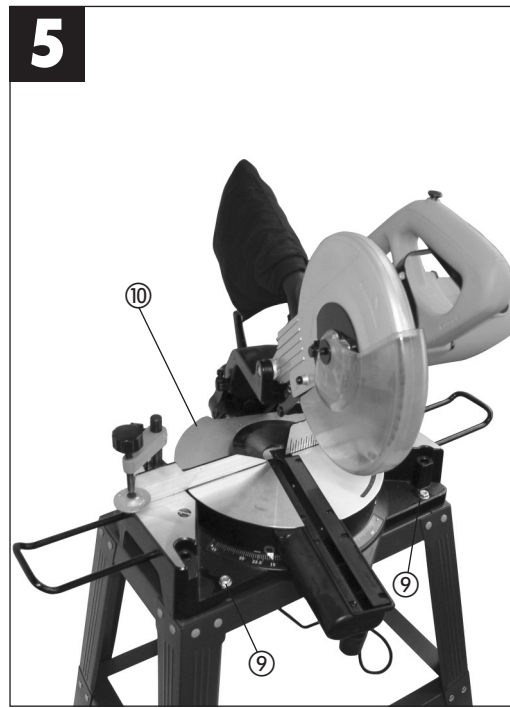

**Einhell**<sup>®</sup>

ⓉR Alt Çerçeve Montaj Talimatı

ⓄR Οδηγία συναρμολόγησης βάσης

6

**(TR) Alt Çerçevenin Montajı (Şekil 1-5)**

- Ayakların üst (1) ve alt parçası (2) ile alt kısa traversleri (3) gevşek bir şekilde ayakların iç tarafına monte edin. Dikkat: Alt çerçeve 2 farklı çalışma yüksekliğinde kullanılabilir. Alçak çalışma yüksekliğini kullanmak için ayakların alt parçalarını (2) monte etmeyin
- Üst kısa traversleri (4) gevşek bir şekilde ayakların iç tarafına monte edin.
- Lastik ayakları (8) takın.
- Uzun alt traversleri (5) gevşek bir şekilde ayakların iç tarafına monte edin.
- Uzun üst traversleri (6) ayakların (1) üst parçasına, uzun delikler (7) ile testerenin bağlantı delikleri üst üste gelecek şekilde monte edin.
- Alt çerçeveyi döndürün ve civataları sıkın.
- Testereyi (10), alt çerçevenin 4 uzun deliği (4) testerenin bağlantı delikleri üst üste gelecek şekilde alt çerçevenin üzerine pozisyonlayın.
- Testereyi alt çerçeveye 4 civata (9) ile bağlayın.

**(GR) Συναρμολόγηση βάσης (εικ. 1-5)**

- Βιδώστε χαλαρά το επάνω (1) και το κάτω τμήμα (2) των ποδιών, καθώς και τις κοντές κάτω ράβδους (3) στην εσωτερική πλευρά των ποδιών. Προσοχή: Η βάση μπορεί να χρησιμοποιηθεί σε 2 διαφορετικά ύψη εργασίας. Για τη χρήση του χαμηλού ύψους εργασίας, μη βιδώστε τα κάτω τμήματα (2) των ποδιών
- Βιδώστε τις κοντές επάνω ράβδους (4) χαλαρά στην εσωτερική πλευρά των ποδιών.
- Βάλτε τα λαστιχένια πόδια (8).
- Βιδώστε τις μακριές κάτω ράβδους (5) χαλαρά στην εσωτερική πλευρά των ποδιών.
- Βιδώστε τις μακριές επάνω ράβδους (6) στην επάνω πλευρά των ποδιών (1) έτσι, ώστε οι μακριές τρύπες (7) να αντιστοιχούν στις οπές στερέωσης του πριονιού.
- Αναποδογυρίστε τη βάση και σφίξτε καλά όλες τις βίδες.
- Τοποθετήστε το πριόνι (10) πάνω στη βάση έτσι, ώστε οι 4 μακριές οπές (4) του κάτω τμήματος να συμφωνούν με τις οπές στερέωσης του πριονιού.
- Βιδώστε το πριόνι με 4 βίδες (9) πάνω στη βάση.