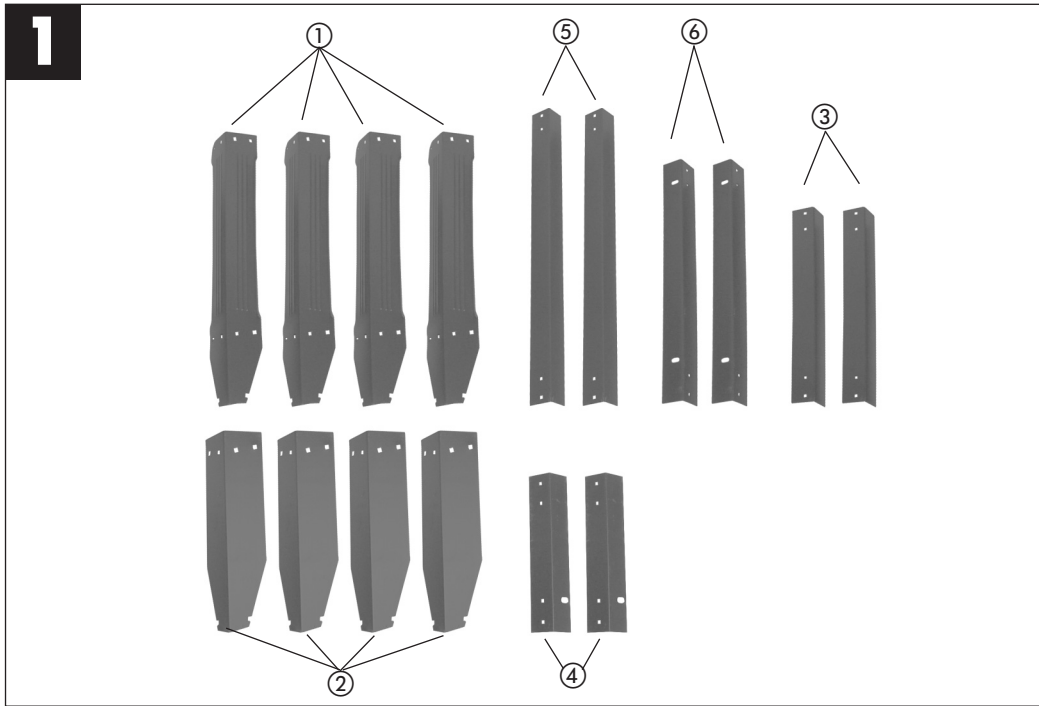

**Einhell**<sup>®</sup>

ⓉR Alt Çerçeve Montaj Talimatı

ⓄR Οδηγία συναρμολόγησης βάσης

6

**(TR) Alt Çerçevenin Montajı (Şekil 1-5)**

- Ayakların üst (1) ve alt parçası (2) ile alt kısa traversleri (3) gevşek bir şekilde ayakların iç tarafına monte edin. Dikkat: Alt çerçeve 2 farklı çalışma yüksekliğinde kullanılabilir. Alçak çalışma yüksekliğini kullanmak için ayakların alt parçalarını (2) monte etmeyin
- Üst kısa traversleri (4) gevşek bir şekilde ayakların iç tarafına monte edin.
- Lastik ayakları (8) takın.
- Uzun alt traversleri (5) gevşek bir şekilde ayakların iç tarafına monte edin.
- Uzun üst traversleri (6) ayakların (1) üst parçasına, uzun delikler (7) ile testerenin bağlantı delikleri üst üste gelecek şekilde monte edin.
- Alt çerçeveyi döndürün ve civataları sıkın.
- Testereyi (10), alt çerçevenin 4 uzun deliği (4) testerenin bağlantı delikleri üst üste gelecek şekilde alt çerçevenin üzerine pozisyonlayın.
- Testereyi alt çerçeveye 4 civata (9) ile bağlayın.

**(GR) Συναρμολόγηση βάσης (εικ. 1-5)**

- Βιδώστε χαλαρά το επάνω (1) και το κάτω τμήμα (2) των ποδιών, καθώς και τις κοντές κάτω ράβδους (3) στην εσωτερική πλευρά των ποδιών. Προσοχή: Η βάση μπορεί να χρησιμοποιηθεί σε 2 διαφορετικά ύψη εργασίας. Για τη χρήση του χαμηλού ύψους εργασίας, μη βιδώστε τα κάτω τμήματα (2) των ποδιών
- Βιδώστε τις κοντές επάνω ράβδους (4) χαλαρά στην εσωτερική πλευρά των ποδιών.
- Βάλτε τα λαστιχένια πόδια (8).
- Βιδώστε τις μακριές κάτω ράβδους (5) χαλαρά στην εσωτερική πλευρά των ποδιών.
- Βιδώστε τις μακριές επάνω ράβδους (6) στην επάνω πλευρά των ποδιών (1) έτσι, ώστε οι μακριές τρύπες (7) να αντιστοιχούν στις οπές στερέωσης του πριονιού.
- Αναποδογυρίστε τη βάση και σφίξτε καλά όλες τις βίδες.
- Τοποθετήστε το πριόνι (10) πάνω στη βάση έτσι, ώστε οι 4 μακριές οπές (4) του κάτω τμήματος να συμφωνούν με τις οπές στερέωσης του πριονιού.
- Βιδώστε το πριόνι με 4 βίδες (9) πάνω στη βάση.