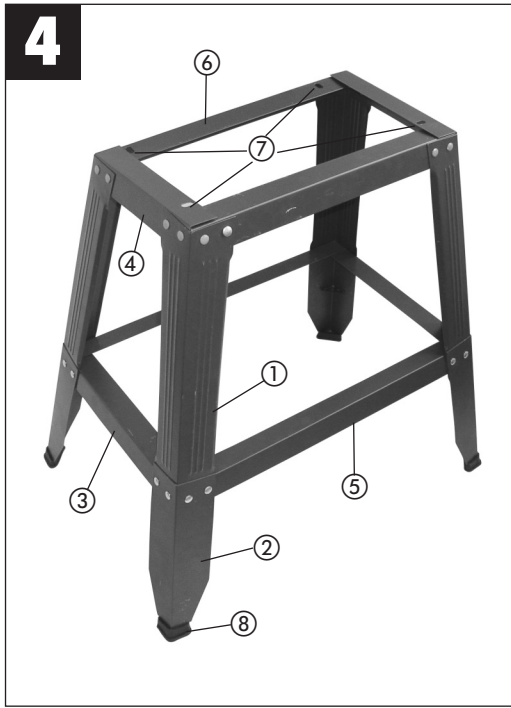

**Einhell**<sup>®</sup>

ⓉR Alt Çerçeve Montaj Talimatı

ⓄR Οδηγία συναρμολόγησης βάσης

6

**(TR) Alt Çerçevenin Montajı (Şekil 1-5)**

- Ayakların üst (1) ve alt parçası (2) ile alt kısa traversleri (3) gevşek bir şekilde ayakların iç tarafına monte edin. Dikkat: Alt çerçeve 2 farklı çalışma yüksekliğinde kullanılabilir. Alçak çalışma yüksekliğini kullanmak için ayakların alt parçalarını (2) monte etmeyin
- Üst kısa traversleri (4) gevşek bir şekilde ayakların iç tarafına monte edin.
- Lastik ayakları (8) takın.
- Uzun alt traversleri (5) gevşek bir şekilde ayakların iç tarafına monte edin.
- Uzun üst traversleri (6) ayakların (1) üst parçasına, uzun delikler (7) ile testerenin bağlantı delikleri üst üste gelecek şekilde monte edin.
- Alt çerçeveyi döndürün ve civataları sıkın.
- Testereyi (10), alt çerçevenin 4 uzun deliği (4) testerenin bağlantı delikleri üst üste gelecek şekilde alt çerçevenin üzerine pozisyonlayın.
- Testereyi alt çerçeveye 4 civata (9) ile bağlayın.

**(GR) Συναρμολόγηση βάσης (εικ. 1-5)**

- Βιδώστε χαλαρά το επάνω (1) και το κάτω τμήμα (2) των ποδιών, καθώς και τις κοντές κάτω ράβδους (3) στην εσωτερική πλευρά των ποδιών. Προσοχή: Η βάση μπορεί να χρησιμοποιηθεί σε 2 διαφορετικά ύψη εργασίας. Για τη χρήση του χαμηλού ύψους εργασίας, μη βιδώστε τα κάτω τμήματα (2) των ποδιών
- Βιδώστε τις κοντές επάνω ράβδους (4) χαλαρά στην εσωτερική πλευρά των ποδιών.
- Βάλτε τα λαστιχένια πόδια (8).
- Βιδώστε τις μακριές κάτω ράβδους (5) χαλαρά στην εσωτερική πλευρά των ποδιών.
- Βιδώστε τις μακριές επάνω ράβδους (6) στην επάνω πλευρά των ποδιών (1) έτσι, ώστε οι μακριές τρύπες (7) να αντιστοιχούν στις οπές στερέωσης του πριονιού.
- Αναποδογυρίστε τη βάση και σφίξτε καλά όλες τις βίδες.
- Τοποθετήστε το πριόνι (10) πάνω στη βάση έτσι, ώστε οι 4 μακριές οπές (4) του κάτω τμήματος να συμφωνούν με τις οπές στερέωσης του πριονιού.
- Βιδώστε το πριόνι με 4 βίδες (9) πάνω στη βάση.