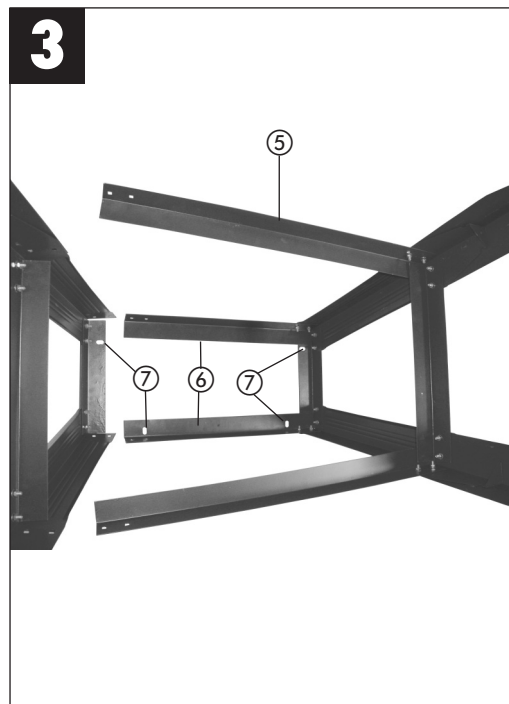

**Einhell**<sup>®</sup>

ⓉR Alt Çerçeve Montaj Talimatı

ⓄR Οδηγία συναρμολόγησης βάσης

6

**(TR) Alt Çerçevenin Montajı (Şekil 1-5)**

- Ayakların üst (1) ve alt parçası (2) ile alt kısa traversleri (3) gevşek bir şekilde ayakların iç tarafına monte edin. Dikkat: Alt çerçeve 2 farklı çalışma yüksekliğinde kullanılabilir. Alçak çalışma yüksekliğini kullanmak için ayakların alt parçalarını (2) monte etmeyin
- Üst kısa traversleri (4) gevşek bir şekilde ayakların iç tarafına monte edin.
- Lastik ayakları (8) takın.
- Uzun alt traversleri (5) gevşek bir şekilde ayakların iç tarafına monte edin.
- Uzun üst traversleri (6) ayakların (1) üst parçasına, uzun delikler (7) ile testerenin bağlantı delikleri üst üste gelecek şekilde monte edin.
- Alt çerçeveyi döndürün ve civataları sıkın.
- Testereyi (10), alt çerçevenin 4 uzun deliği (4) testerenin bağlantı delikleri üst üste gelecek şekilde alt çerçevenin üzerine pozisyonlayın.
- Testereyi alt çerçeveye 4 civata (9) ile bağlayın.

**(GR) Συναρμολόγηση βάσης (εικ. 1-5)**

- Βιδώστε χαλαρά το επάνω (1) και το κάτω τμήμα (2) των ποδιών, καθώς και τις κοντές κάτω ράβδους (3) στην εσωτερική πλευρά των ποδιών. Προσοχή: Η βάση μπορεί να χρησιμοποιηθεί σε 2 διαφορετικά ύψη εργασίας. Για τη χρήση του χαμηλού ύψους εργασίας, μη βιδώστε τα κάτω τμήματα (2) των ποδιών
- Βιδώστε τις κοντές επάνω ράβδους (4) χαλαρά στην εσωτερική πλευρά των ποδιών.
- Βάλτε τα λαστιχένια πόδια (8).
- Βιδώστε τις μακριές κάτω ράβδους (5) χαλαρά στην εσωτερική πλευρά των ποδιών.
- Βιδώστε τις μακριές επάνω ράβδους (6) στην επάνω πλευρά των ποδιών (1) έτσι, ώστε οι μακριές τρύπες (7) να αντιστοιχούν στις οπές στερέωσης του πριονιού.
- Αναποδογυρίστε τη βάση και σφίξτε καλά όλες τις βίδες.
- Τοποθετήστε το πριόνι (10) πάνω στη βάση έτσι, ώστε οι 4 μακριές οπές (4) του κάτω τμήματος να συμφωνούν με τις οπές στερέωσης του πριονιού.
- Βιδώστε το πριόνι με 4 βίδες (9) πάνω στη βάση.