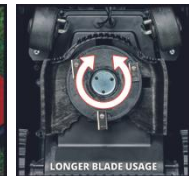

Einhell

EXPERT

POWER X-CHANGE

Maschinen-Set (Garten)

FREELEXO Kit 500

Art.-Nr.: 3413942

Ident.-Nr.: 21031

EAN-Code: 4006825646917

Das Einhell FREELEXO Kit 500 gehört zur leistungsstarken Power X-Change-Familie, die grenzenlose Flexibilität innerhalb der Systemfamilie gewährt. Der FREELEXO wird via App oder das intuitive Tastenfeld gesteuert. Die Arbeitszeit des FREELEXO kann tagesgenau programmiert werden. Das FREELEXO Kit 500 beinhaltet alles was für die Installation und den Betrieb eines Einhell Mähroboters aus der FREELEXO Serie benötigt wird. Es ist ausgelegt für eine Rasenfläche bis zu 500 m². Im Lieferumfang sind ein 2,5 Ah Akku, 130m Begrenzungsdraht, 190 Befestigungshaken, 3 Ersatzklingen, 4 Verbindungsklemmen, 1 Schnellladegerät und ein Trimmer GC-CT 18/24 Li P enthalten.

Ausstattung

- Systembatterie PXC - auch für andere PXC Geräte verwendbar
- Appsteuerung durch Bluetooth - individuelle Mährobotersteuerung
- Multizonen-Mähen - für komplexe Gärten
- Intuitiv bedienbares Tastenfeld
- Arbeitszeit tagesgenau programmierbar
- Sicherheitssensorik dank Stoß-, Kipp- und Hebesensoren
- Diebstahlschutz durch PIN Code und Warnsignal
- Regensensor
- Schnitthöhenverstellung (20-60mm)
- Für Steigungen bis zu 35% geeignet
- Tragegriff für komfortablen Transport
- Rückkehr zur Ladestation und Ladevorgang automatisch
- Rasenfläche bis 500 m²
- Inkl. 2,5 Ah PXC Akku
- Inkl. Schnellladegerät
- Inkl. Trimmer GC-CT 18-24 Li P
- Begrenzungsdraht 130 m
- Befestigungshaken 190 Stk.
- Ersatzklingen 3 Stk.
- Verbindungsklemmen 4 Stk.

Technische Daten

Logistische Daten

- Bruttogewicht Exportkarton 20.84 kg
- Maße Einzelverpackung 837 x 521 x 322 mm
- Maße Exportkarton 845 x 525 x 326 mm

FREELEXO