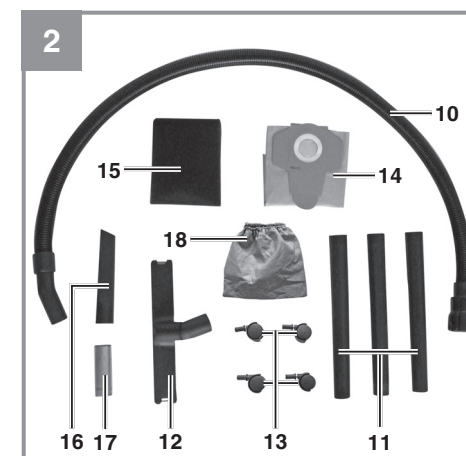

Einhell®

TC-VC 1820 S

DK/ Original betjeningsvejledning
N Våd-/tørsuger

S Original-bruksanvisning
Våt- och torrsugare

FIN Alkuperäiskäyttöohje
Märkä-kuivaimuri

3 CE

Art.-Nr.: 23.421.67

I.-Nr.: 11027