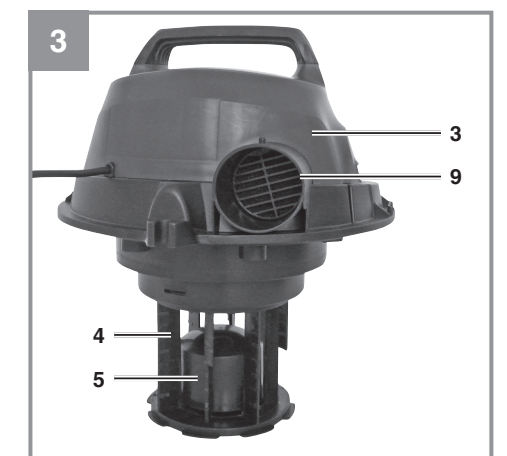

Einhell®

TC-VC 1820 S

DK/ Original betjeningsvejledning
N Våd-/tørsuger

S Original-bruksanvisning
Våt- och torrsugare

FIN Alkuperäiskäyttöohje
Märkä-kuivaimuri

3 CE

Art.-Nr.: 23.421.67

I.-Nr.: 11027