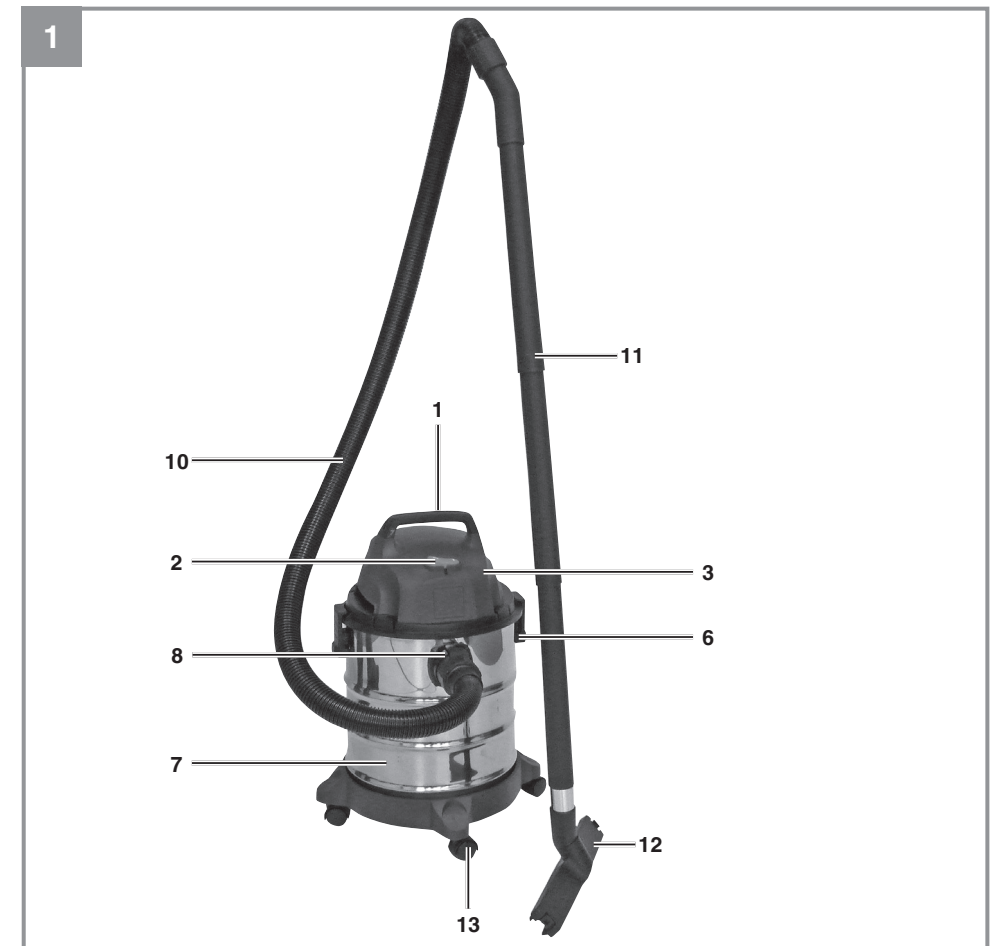

Einhell®

TC-VC 1820 S

DK/ Original betjeningsvejledning
N Våd-/tørsuger

S Original-bruksanvisning
Våt- och torrsugare

FIN Alkuperäiskäyttöohje
Märkä-kuivaimuri

3 CE

Art.-Nr.: 23.421.67

I.-Nr.: 11027