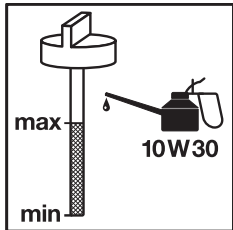

Vor dem Start:

Öl Check: