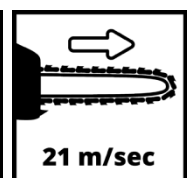

Einhell

CLASSIC

Benzin-Kettensäge

GC-PC 1435 I TC

Art.-Nr.: 4501829

Ident.-Nr.: 11018

EAN-Code: 4006825641714

Die Benzin-Kettensäge GC-PC 1435 I TC ist ein handliches, leistungsstarkes Gerät, das sich beim Sägen von Brennholz, beim Auslichten sowie beim Fällen und Entasten als zuverlässiger Helfer erweist. Qualitätsschwert und -kette von OREGON sorgen für optimale Schnittleistung. Dank Choke und Primer lässt sich der Motor stets mühelos starten. Die Kette lässt sich werkzeuglos spannen und wechseln.

Ausstattung

- OREGON-Qualitätsschwert und -Kette
- Werkzeuglose Kettenspannung und Kettenwechsel
- Antivibration – dämpft Stöße ab und reduziert das Ermüden
- Großer Krallenanschlag aus Metall
- Automatische Kettenschmierung
- Rückschlagschutz und Sofort-Kettenbremse
- Auto-choke und Primer für schnellen Start
- Digitale Zündung
- Beidseitig gelagerte Kurbelwelle
- Fliehkraftkupplung für Schneidwerkzeug
- Benzin-/Öl-Mischflasche
- Schwertschutz

Technische Daten

- Motor	Zweitakt, Luftgekühlt
- Hubraum	41 cm³
- Leistung	1.4 kW
- Max. Drehzahl	11000 min⁻¹
- Benzintankinhalt	260 mL
- Öltankinhalt	210 mL
- Schwertlänge	350 mm
- Schnittlänge	33.5 cm
- Schnittgeschwindigkeit	21 m/s

Logistische Daten

- Produktgewicht	5.5 kg
- Bruttogewicht Einzelverpackung	6.8 kg
- Maße Einzelverpackung	425 x 255 x 275 mm
- Stück pro Exportkarton	1 STK
- Bruttogewicht Exportkarton	6.8 kg
- Maße Exportkarton	430 x 260 x 275 mm
- Containermengen (20"/40"/40"HC)	999 | 2070 | 2312

FITTED WITH
OREGON
CHAIN AND BAR