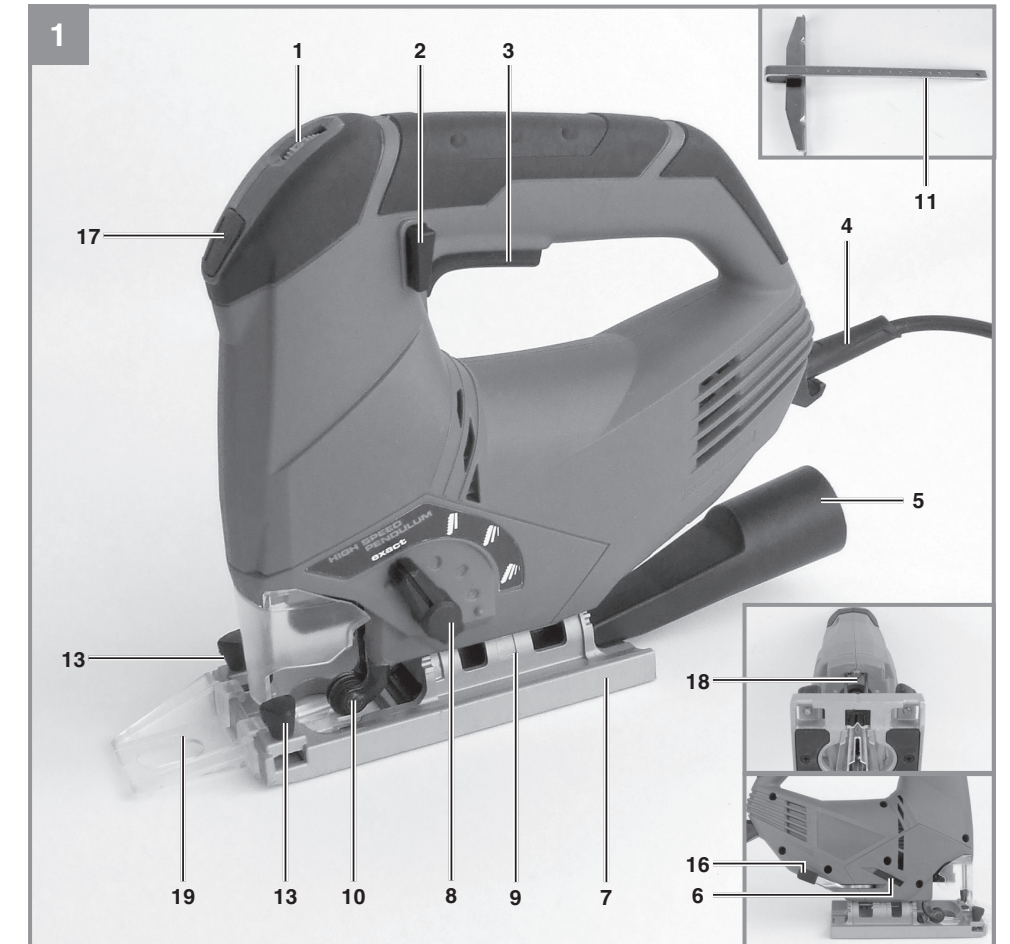

## TE-JS 100

- D Originalbetriebsanleitung  
Stichsäge
- F Mode d'emploi d'origine  
Scie à guichet
- I Istruzioni per l'uso originali  
Seghetto alternativo
- NL Originele handleiding  
Decoupeerzaag
- E Manual de instrucciones original  
Sierra de vaivén
- P Manual de instruções original  
Serra tico-tico