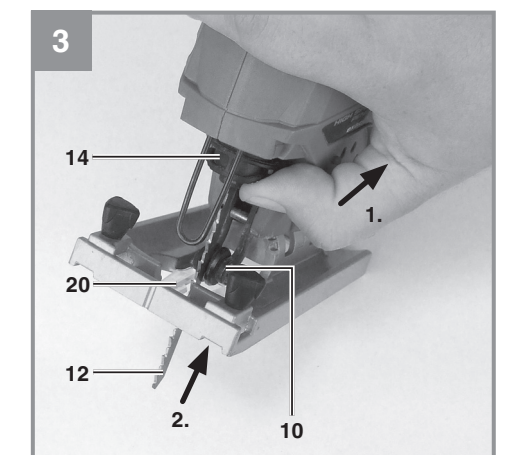

## TE-JS 100

- D Originalbetriebsanleitung  
Stichsäge
- F Mode d'emploi d'origine  
Scie à guichet
- I Istruzioni per l'uso originali  
Seghetto alternativo
- NL Originele handleiding  
Decoupeerzaag
- E Manual de instrucciones original  
Sierra de vaivén
- P Manual de instruções original  
Serra tico-tico