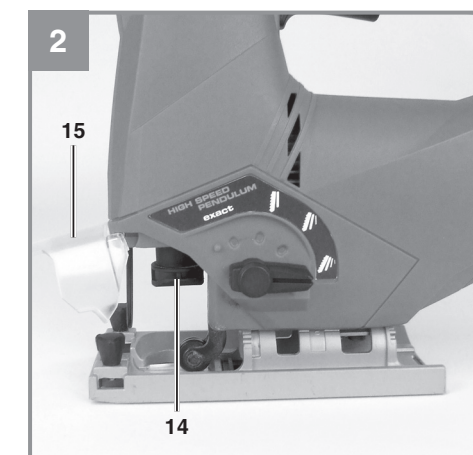

## TE-JS 100

- D Originalbetriebsanleitung  
Stichsäge
- F Mode d'emploi d'origine  
Scie à guichet
- I Istruzioni per l'uso originali  
Seghetto alternativo
- NL Originele handleiding  
Decoupeerzaag
- E Manual de instrucciones original  
Sierra de vaivén
- P Manual de instruções original  
Serra tico-tico