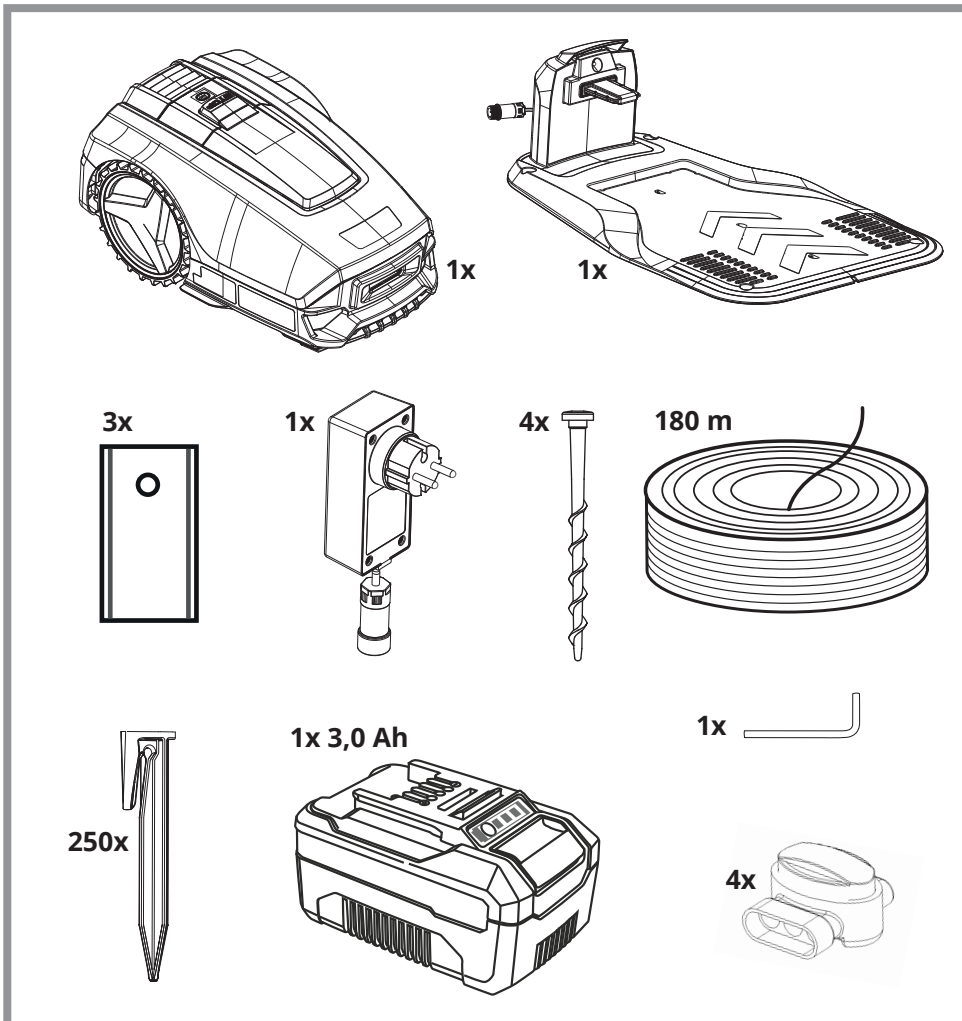

## Robotic Lawn Mower 800m<sup>2</sup> 18V

EN: Scope of delivery · F: Contenu de la livraison · I: Dotazione di fornitura · E: Alcance de entrega  
RO: Cuprinsul livrării · GR: Συμπαράδιδόμενα · P: Escopo de entrega · PL: Zakres dostawy