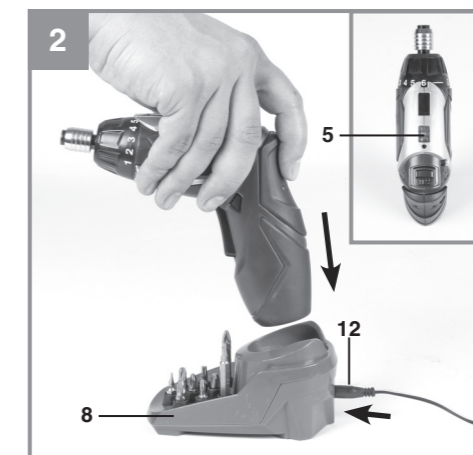

## RT-SD 3,6/1 Li

- D** Originalbetriebsanleitung  
Akkuschrauber
- PL** Instrukcją oryginalną  
Wkrętarka akumulatorowa
- RUS** Оригинальное руководство по  
эксплуатации  
Аккумуляторный шуруповерт
- RO** Instrucțiuni de utilizare originale  
Mașină de înșurubat cu  
acumulator
- BG** Оригинално упътване за  
употреба  
Акумулаторна отвертка
- GR** Πρωτότυπες Οδηγίες χρήσης  
Κατσαβίδι μπαταρίας
- TR** Orijinal Kullanma Talimatı  
Akülü vidalama makinesi
- UKR** Оригінальна інструкція з  
експлуатації  
Акумуляторний гвинтогайкокрут