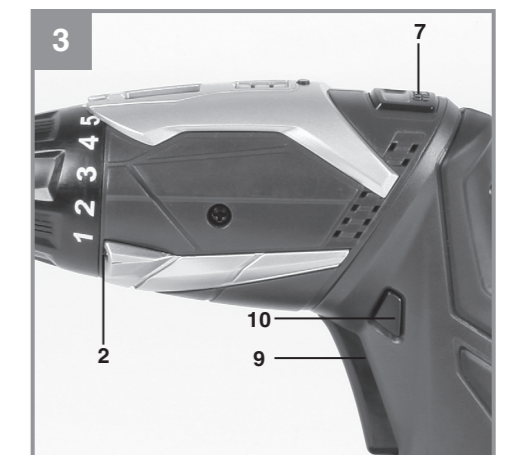

## RT-SD 3,6/1 Li

- D** Originalbetriebsanleitung  
Akkuschrauber
- PL** Instrukcją oryginalną  
Wkrętarka akumulatorowa
- RUS** Оригинальное руководство по  
эксплуатации  
Аккумуляторный шуруповерт
- RO** Instrucțiuni de utilizare originale  
Mașină de înșurubat cu  
acumulator
- BG** Оригинално упътване за  
употреба  
Акумулаторна отвертка
- GR** Πρωτότυπες Οδηγίες χρήσης  
Κατσαβίδι μπαταρίας
- TR** Orijinal Kullanma Talimatı  
Akülü vidalama makinesi
- UKR** Оригінальна інструкція з  
експлуатації  
Акумуляторний гвинтогайкокрут