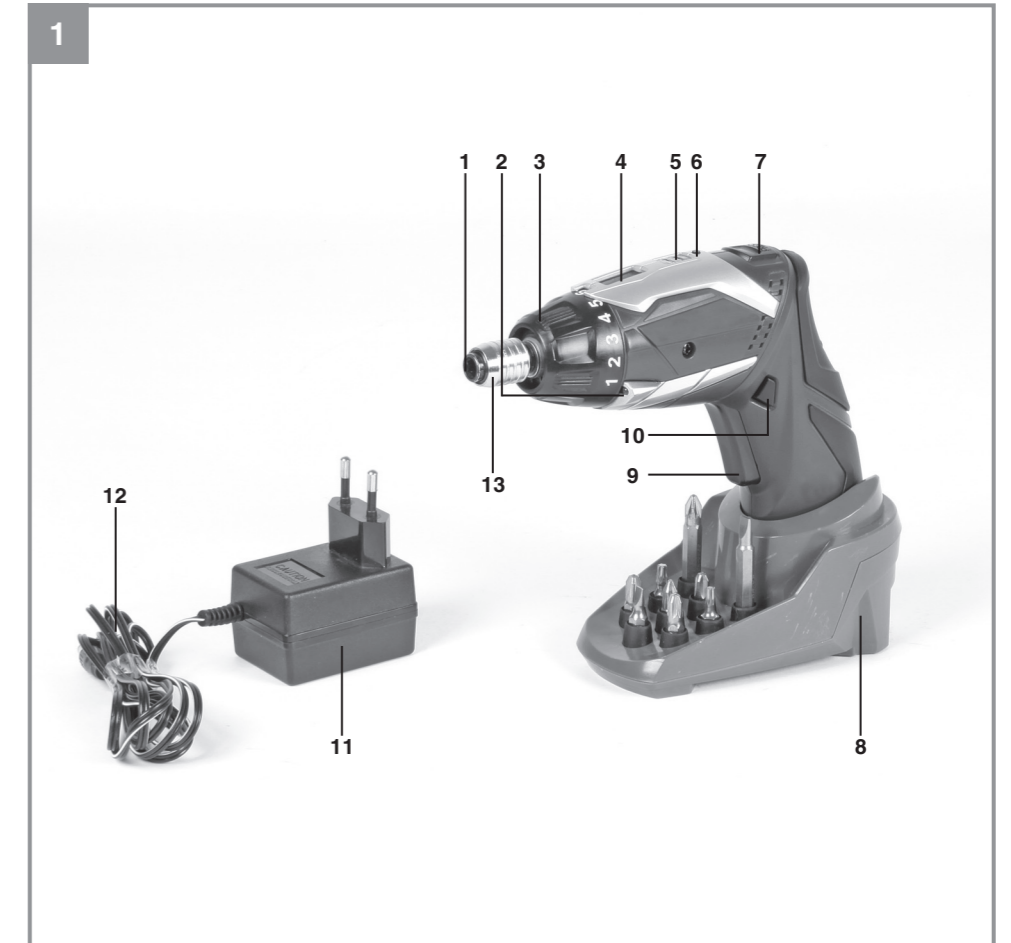

## RT-SD 3,6/1 Li

- D** Originalbetriebsanleitung  
Akkuschrauber
- PL** Instrukcją oryginalną  
Wkrętarka akumulatorowa
- RUS** Оригинальное руководство по  
эксплуатации  
Аккумуляторный шуруповерт
- RO** Instrucțiuni de utilizare originale  
Mașină de înșurubat cu  
acumulator
- BG** Оригинално упътване за  
употреба  
Акумулаторна отвертка
- GR** Πρωτότυπες Οδηγίες χρήσης  
Κατσαβίδι μπαταρίας
- TR** Orijinal Kullanma Talimatı  
Akülü vidalama makinesi
- UKR** Оригінальна інструкція з  
експлуатації  
Акумуляторний гвинтогайкокрут