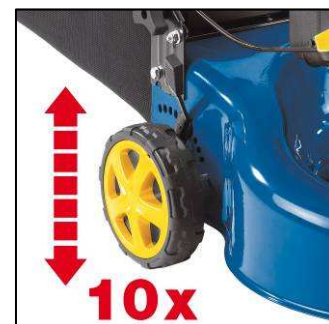

RPM 46/1

Benzin-Rasenmäher

Art.-Nr. 34.024.00

Ausstattung

- Ergonomischer, klappbarer Führungsholm (1)
- 1 Zylinder, 4-Takt-Motor (2)
- Formschönes, pulverbeschichtetes Stahlblechgehäuse (3)
- Zentrale Schnitthöhenverstellung (4)
- Höhenverstellbarer Führungsholm (5)
- Strapazierfähiger Textil-Grasfangsack mit großem Fassungsvermögen (6)
- Startseilzug am Führungsholm (7)
- Beidseitig gelagerte Kurbelwelle
- Empfohlen für Rasenflächen bis 1.200 m²

Technische Daten

- Motor: 1 Zylinder, 4-Takt-Motor, 139 ccm
- Leistung: 2,45 kW (3,3 PS) bei 2.850 U/min
- Kraftstoff: Benzin
- Tankinhalt: 1,2 Liter
- Motorölmenge: 0,6 Liter
- Schnittbreite: 46 cm
- Zentrale-Schnitthöhenverstellung: 10-fach (24 – 90 mm)
- Zündung: kontaktlos (Start mit Holmseilzug)
- Volumen Grasfangsack: 53 Liter
- Produktgewicht: 29,0 kg

Logistische Daten

- Gewicht netto: 29,5 kg
- Gewicht brutto: 32 kg
- Verpackungsmaße: 770 x 440 x 550 mm
- EAN-Code: 4006825570120
- VE: 1 Stück

Als Sonderzubehör erhältlich:

Ersatzmesser
Einhell Grey

Art.-Nr.: 34.057.55
EAN-Code: 4006825572667