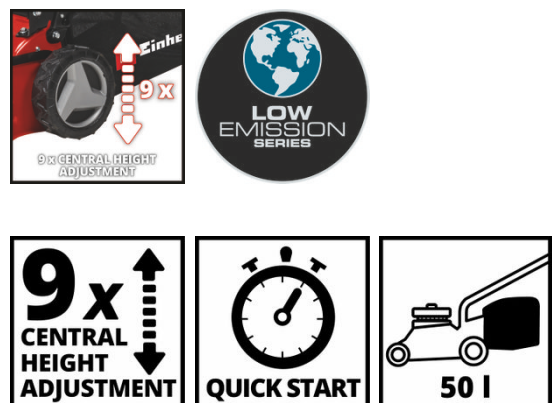

Logistische Daten

- Produktgewicht	27 kg
- Bruttogewicht Einzelverpackung	30 kg
- Maße Einzelverpackung	770 x 530 x 405 mm
- Stück pro Exportkarton	1 STK
- Maße Exportkarton	770 x 530 x 405 mm
- Containermengen (20"/40"/40"HC)	160 | 320 | 392