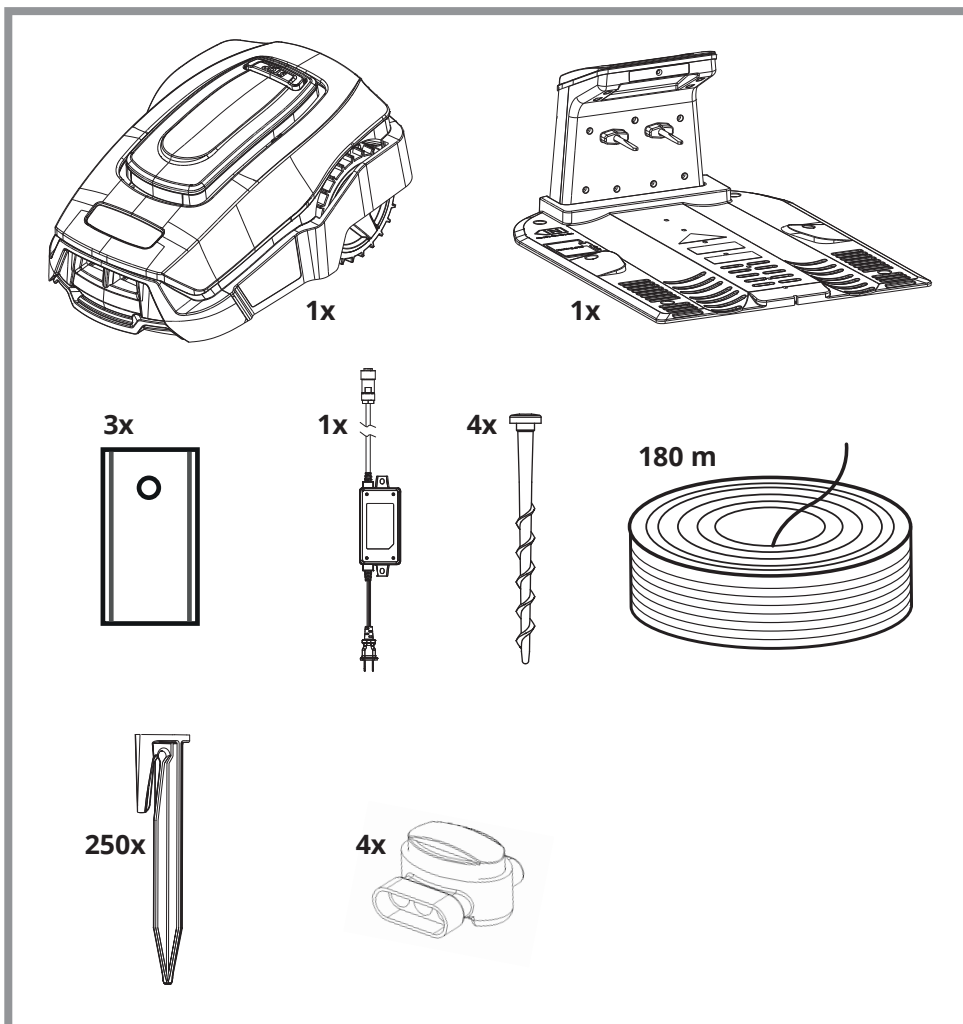

## FREELEXO 800 LCD BT-Solo

D: Lieferumfang · GB: Scope of delivery · F: Contenu de la livraison · I: Dotazione di fornitura  
E: Alcance de entrega · NL: Leveringsomvang · FIN: Toimituslaajuus · S: Leverans · EE: Tarne ulatus  
PL: Zakres dostaw · P: Escopo de entrega · DK/N: Leveringsomfang · CZ: Rozsah dodávky  
SK: Rozsah doručenia · H: Szállítási terjedelem