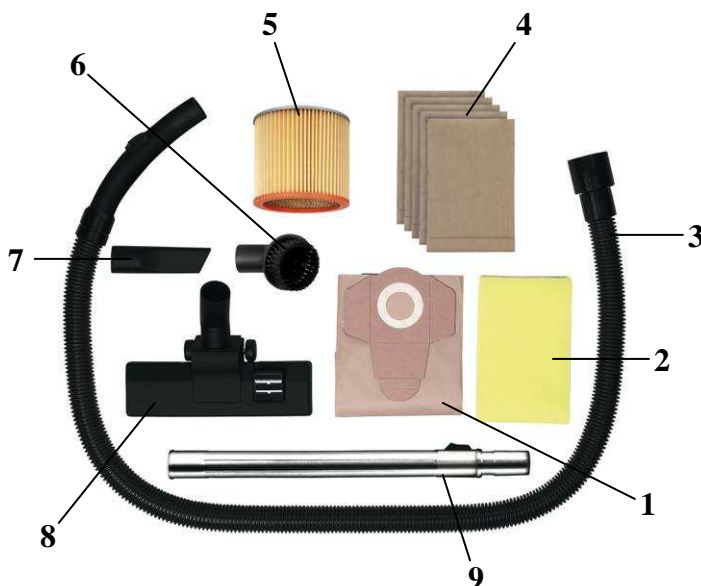

Nass- Trockensauger AS 1400 INOX

Art.-Nr.: **23.420.33**

EAN-Code: 4006825502152

VE: 1 Stück

Der AS 1400 INOX ist ein vielseitiger Allesauger. Selbst grober, feiner, trockener oder nasser Schmutz, sogar Flüssigkeiten können problemlos aufgesaugt werden. Über einen Sicherheitsschwimmerschalter wird beim Saugen von Flüssigkeiten der Nass- Trockensauger automatisch abgeschaltet.

Ausstattung:

- 36 mm Saugschlauchsystem
- Tragegriff
- 20 l Edelstahlbehälter
- 4 Lenkrollen
- Blasanschluss

Technische Daten:

- Netzspannung: 230 V ~ 50 Hz
- Aufnahmeleistung: 1400 Watt
- Behälterinhalt: 20 l
- Gewicht: 7,8 kg
- Verpackungsmaß: 350 x 350 x 510 mm

Serienmäßiges Zubehör:

- 1 Schmutzfangsack (1)
- 1 Schaumstofffilter (2)
- 1 Saugschlauch mit Fehlluftregler Ø 36 mm (3)
- 5 Papierfilter (4)
- 1 Faltenfilter (Langzeitfilter) (5)
- 1 Rundbürste (6)
- 1 Fugendüse (7)
- 1 Kombidüse (8)
- 1 Metallteleskoprohr Ø 36 mm, 49 mm – 79 mm ausziehbar (9)