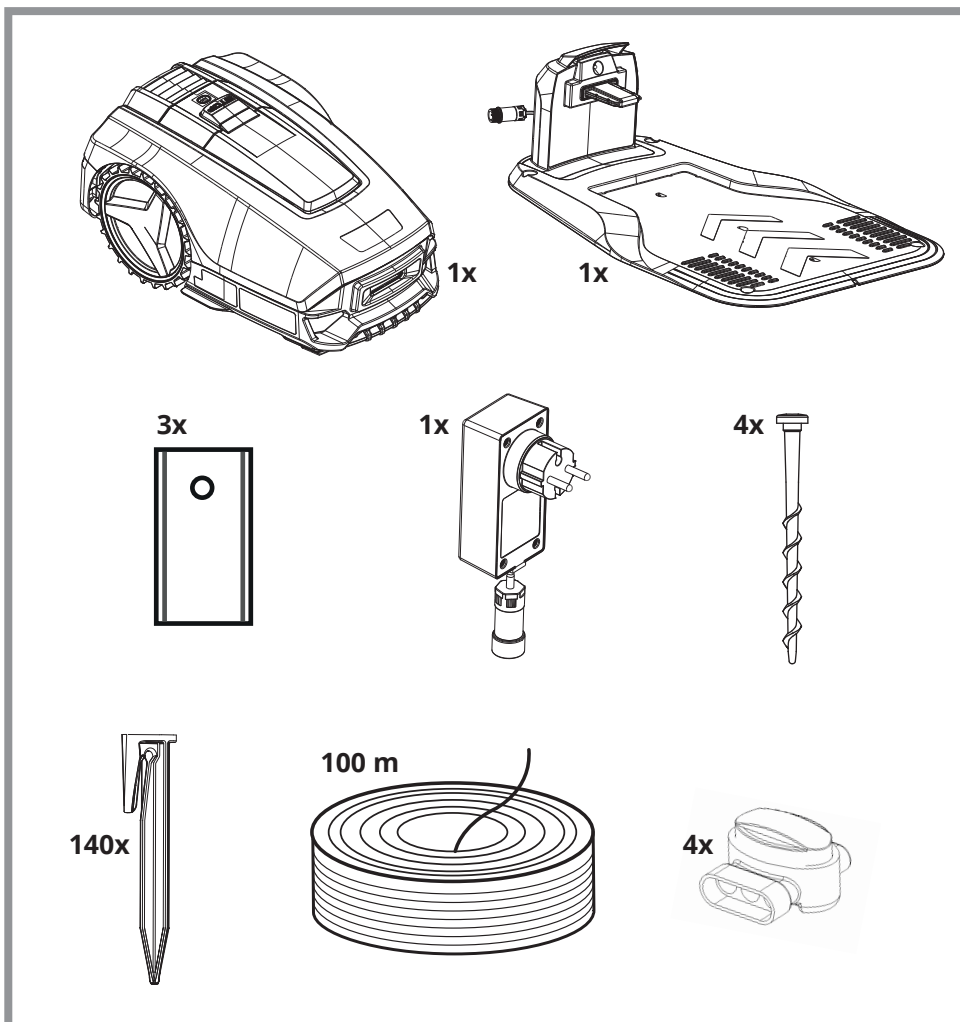

Einhell

FREELEXO 300 Solo

D: Lieferumfang · GB: Scope of delivery · F: Contenu de la livraison · I: Dotazione di fornitura
E: Alcance de entrega · NL: Leveringsomvang · FIN: Toimituslaajuus · S: Leverans · EE: Tarne ulatus
PL: Zakres dostawy · P: Escopo de entrega · DK/N: Leveringsomfang · CZ: Rozsah dodávky
SK: Rozsah doručenia · H: Szállítási terjedelem