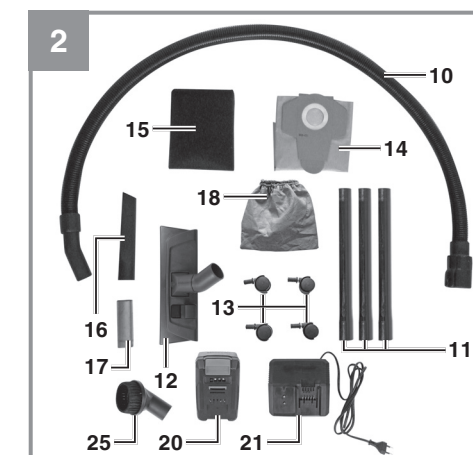

## TC-VC 18/20 Li S

- D** Originalbetriebsanleitung  
Akku-Nass-Trockensauger
- F** Instructions d'origine  
Aspirateur eau et poussière sans  
fil
- I** Istruzioni per l'uso originali  
Bidone aspiratutto a batteria
- NL** Originele handleiding  
Accu nat-droogzuiger
- E** Manual de instrucciones original  
Aspirador en seco y húmedo ina-  
lámbrico
- P** Manual de instruções original  
Aspirador universal sem fio

Art.-Nr.: 23.471.30 (TC-VC 18/20 Li S Solo)  
Art.-Nr.: 23.471.31 (TC-VC 18/20 Li S Kit 1x 3.0 Ah)

I.-Nr.: 11017  
I.-Nr.: 11017

EH 06/2017 (01)