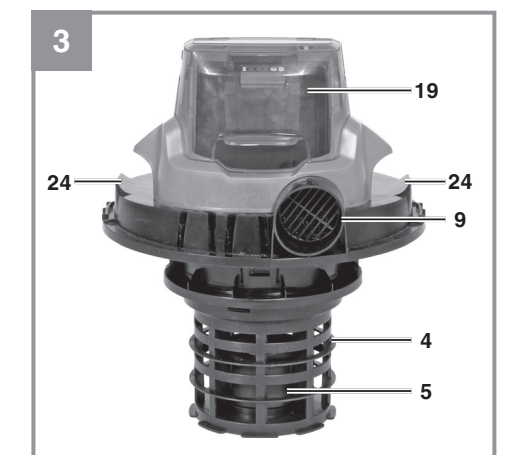

Art.-Nr.: 23.471.30 (TC-VC 18/20 Li S Solo)  
Art.-Nr.: 23.471.31 (TC-VC 18/20 Li S Kit 1x 3.0 Ah)

I.-Nr.: 11017  
I.-Nr.: 11017

EH 06/2017 (01)