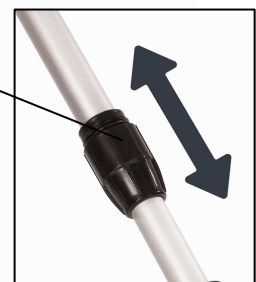

## BG-CT 18 Li Akku-Rasentrimmer

Art.-Nr. 34.111.40

Der vielseitig einsetzbare Akku-Rasentrimmer gewährleistet bequemes Arbeiten ohne Stromanschluss durch integriertes Wechsel-Akku-Pack. Der dreh- und neigbare Motorkopf ermöglicht ein bequemes Arbeiten an senkrechten Flächen und Rasenkanten. Durch den stufenlos teleskopierbaren Führungsholm und den verstellbaren Zusatzhandgriff ist ein ermüdungsfreies Arbeiten gewährleistet. Besonders komfortabel ist die platz sparende Aufmachung. Sein edles Design aus schlagzähem Kunststoff rundet den positiven Gesamteindruck ab.

### Ausstattung

- Ein- / Ausschalter (1)
- Stufenlos teleskopierbarer Führungsholm (2)
- Motorkopf beidseitig um 90° drehbar, zum bequemen Schneiden an senkrechten Flächen und Rasenkanten (3)
- Abnehmbare Führungsräder (4)
- Motorkopf 3-fach neigbar (5)
- Flowerguard (6)
- Ladegerät
- Lithium-Ionen Wechselakku 18 V / 1.300 mAh
- Einschaltsperr
- Inkl. 12 Stück Kunststoffmesser

### Logistische Daten

- Gewicht netto: 2,6 kg
- Gewicht brutto: 3,4 kg
- Verpackungsmaße: 890 x 220 x 148 mm
- EAN-Code: 4006825560381
- VE: 4 Stück

Als Sonderzubehör erhältlich:

**Ersatzmesser (20 Stück)**  
Einhell Grey