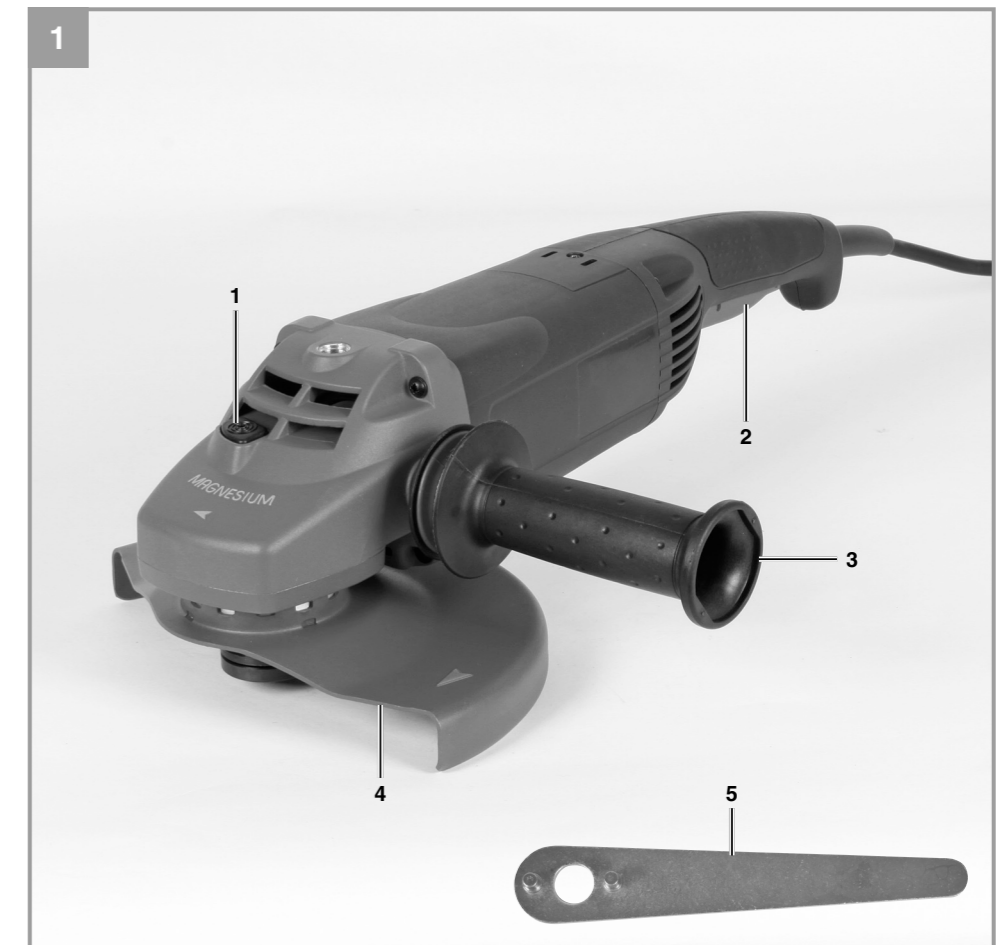

**Einhell**  
**PROFESSIONAL**

TP-AG 2320

- D Originalbetriebsanleitung  
Winkelschleifer
- GB Original operating instructions  
Angle grinder
- F Mode d'emploi d'origine  
Meuleuse d'angle
- I Istruzioni per l'uso originali  
Smerigliatrice angolare
- E Manual de instrucciones original  
Amoladora angular
- PL Instrukcją oryginalną  
Szlifierka kątowna
- AR تعليمات تشغيل جليخ الزاوية