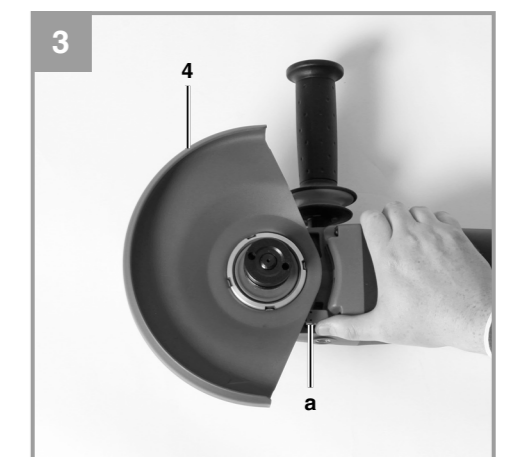

**Einhell**  
**PROFESSIONAL**

TP-AG 2320

- D Originalbetriebsanleitung  
Winkelschleifer
- GB Original operating instructions  
Angle grinder
- F Mode d'emploi d'origine  
Meuleuse d'angle
- I Istruzioni per l'uso originali  
Smerigliatrice angolare
- E Manual de instrucciones original  
Amoladora angular
- PL Instrukcją oryginalną  
Szlifierka kątowna
- AR تعليمات تشغيل جليخ الزاوية