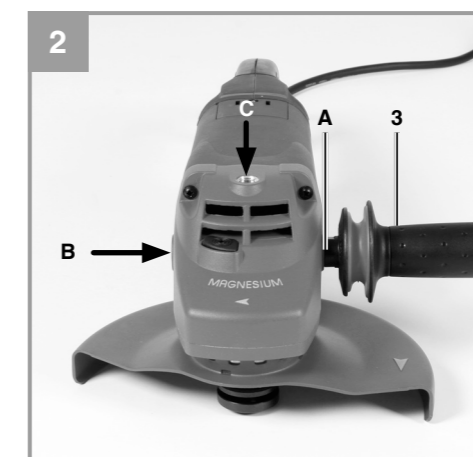

**Einhell**  
**PROFESSIONAL**

TP-AG 2320

- D Originalbetriebsanleitung  
Winkelschleifer
- GB Original operating instructions  
Angle grinder
- F Mode d'emploi d'origine  
Meuleuse d'angle
- I Istruzioni per l'uso originali  
Smerigliatrice angolare
- E Manual de instrucciones original  
Amoladora angular
- PL Instrukcją oryginalną  
Szlifierka kątowna
- AR تعليمات تشغيل جليخ الزاوية