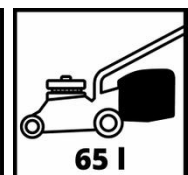

Ausstattung

- 1 Zylinder, 4-Takt-Motor
- 9-stufige zentrale Schnitthöhenverstellung
- Ergonomischer, klappbarer Führungsholm
- Führungsholm höhenverstellbar
- Formschönes, pulverbeschichtetes Stahlblechgehäuse
- Textil-Grasfangsack mit großem Fassungsvermögen + Füllstandanzeige
- Startseilzug am Führungsholm
- Empfohlen für Rasenflächen bis 1.200 m²

Technische Daten

- Motor	Viertakt, Luftgekühlt
- Hubraum	132 cm ³
- Leistung	2 kW
- Arbeitsdrehzahl	2900 min ⁻¹
- Benzintankinhalt	0.9 L
- Schnittbreite	46 cm
- Schnitthöhenverstellung	9 25 mm - 80 mm Zentral
- Fangsackvolumen	65 L
- Raddurchmesser vorne	177.8 mm
- Raddurchmesser hinten	204 mm

Logistische Daten

- Produktgewicht	23.5 kg
- Bruttogewicht Einzelverpackung	26.5 kg
- Maße Einzelverpackung	770 x 530 x 430 mm
- Stück pro Exportkarton	1 STK
- Maße Exportkarton	770 x 530 x 430 mm
- Containermengen (20"/40"/40"HC)	145 300 360