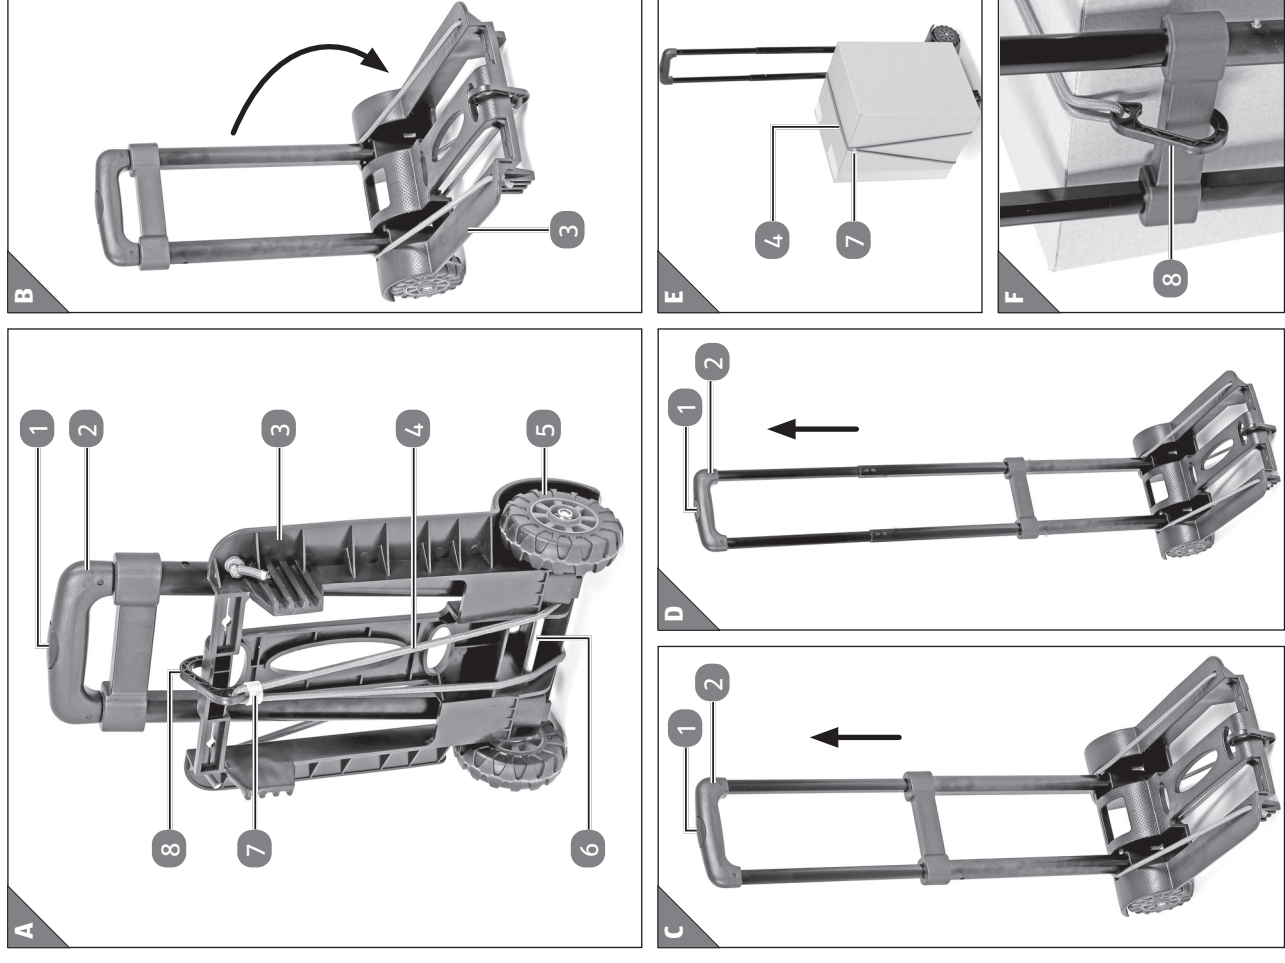

148 mm

148 mm

Omvang van de levering

Omvang van de levering

2