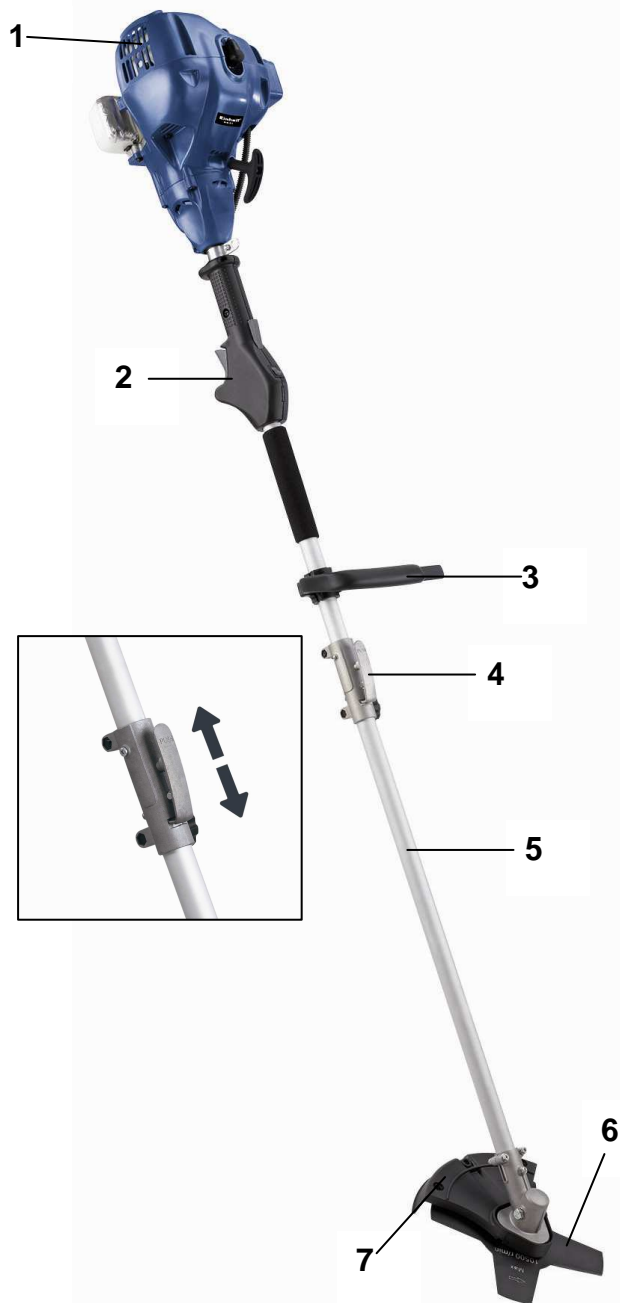

Einhell

BLUE

BG-BC 25 S Benzin-Sense

Art.-Nr. 34.019.41

Ausstattung

- Hochwertiger 2-Takt Motor (1)
- Handgriff mit allen Bedienelementen (2)
- Handgriff (P-Handle) für einfache und präzise Führung des Gerätes (3)
- Mit Splitschaft für einfachen Transport und platzsparende Aufbewahrung (4)
- Alurohrführungsholm für ermüdungsfreies Arbeiten (5)
- 4-Zahn-Messer (6)
- Messerschutzhäube (7)
- Doppelfadenspule mit Tippautomatik (8)
- Komfort-Tragegurt
- Elektronische Zündung
- Primer (manuelle Kraftstoffpumpe) zum schnellen und einfachen starten
- Fliehkraftkupplung für Schneidwerkzeug

Technische Daten

- | | |
|------------------------------|-----------------------|
| ■ Leistung: | 0,75 kW (1 PS) |
| ■ Motor: | 2-Takt |
| ■ Hubraum: | 25 ccm |
| ■ Schnittbreite Doppelfaden: | 43 cm |
| ■ Fadenlänge: | 4 m |
| ■ Faden-Ø: | 2,5 mm |
| ■ Schnittbreite Messer: | 23 cm |
| ■ Benzintankinhalt: | 0,45 l |
| ■ Produktgewicht: | 6,97 kg |

Erfüllt die Schadstoffrichtlinie 2002/88 EG (Emission 2)

Als Sonderzubehör erhältlich:

- | | |
|-------------------------|-------------------------|
| Ersatzfadenspule | Art.-Nr.: 34.052.05 |
| Einhell Grey | EAN-Code: 4006825550948 |
| Ersatzmesser | Art.-Nr.: 34.052.10 |
| Einhell Grey | EAN-Code: 4006825550955 |