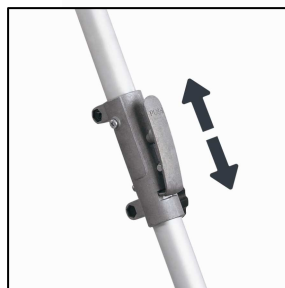

Einhell

BLUE

BG-BC 25 S Benzin-Sense

Art.-Nr. 34.019.41

Ausstattung

- Hochwertiger 2-Takt Motor (1)
- Handgriff mit allen Bedienelementen (2)
- Handgriff (P-Handle) für einfache und präzise Führung des Gerätes (3)
- Mit Splitschaft für einfachen Transport und platzsparende Aufbewahrung (4)
- Alurohrführungsholm für ermüdungsfreies Arbeiten (5)
- 4-Zahn-Messer (6)
- Messerschutzhäube (7)
- Doppelfadenspule mit Tippautomatik (8)
- Komfort-Tragegurt
- Elektronische Zündung
- Primer (manuelle Kraftstoffpumpe) zum schnellen und einfachen starten
- Fliehkraftkupplung für Schneidwerkzeug

Technische Daten

- | | |
|------------------------------|-----------------------|
| ■ Leistung: | 0,75 kW (1 PS) |
| ■ Motor: | 2-Takt |
| ■ Hubraum: | 25 ccm |
| ■ Schnittbreite Doppelfaden: | 43 cm |
| ■ Fadenlänge: | 4 m |
| ■ Faden-Ø: | 2,5 mm |
| ■ Schnittbreite Messer: | 23 cm |
| ■ Benzintankinhalt: | 0,45 l |
| ■ Produktgewicht: | 6,97 kg |

Erfüllt die Schadstoffrichtlinie 2002/88 EG (Emission 2)

Als Sonderzubehör erhältlich:

- | | |
|-------------------------|-------------------------|
| Ersatzfadenspule | Art.-Nr.: 34.052.05 |
| Einhell Grey | EAN-Code: 4006825550948 |
| Ersatzmesser | Art.-Nr.: 34.052.10 |
| Einhell Grey | EAN-Code: 4006825550955 |