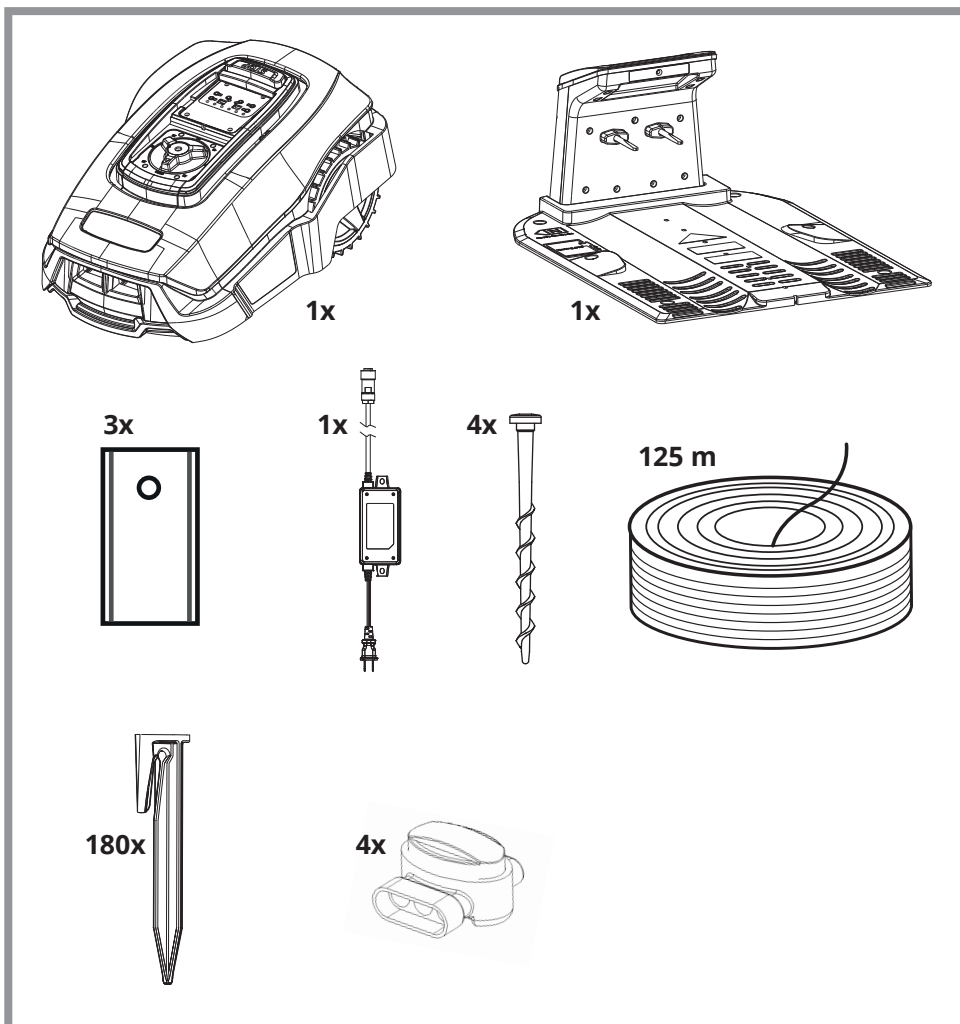

Einhell

FREELEXO 450 BT-Solo

D: Lieferumfang · GB: Scope of delivery · F: Contenu de la livraison · I: Dotazione di fornitura
E: Alcance de entrega · NL: Leveringsomvang · FIN: Toimituslaajuus · S: Leverans · EE: Tarne ulatus
PL: Zakres dostaw · P: Escopo de entrega · DK/N: Leveringsomfang · CZ: Rozsah dodávky
SK: Rozsah doručenia · H: Szállítási terjedelem