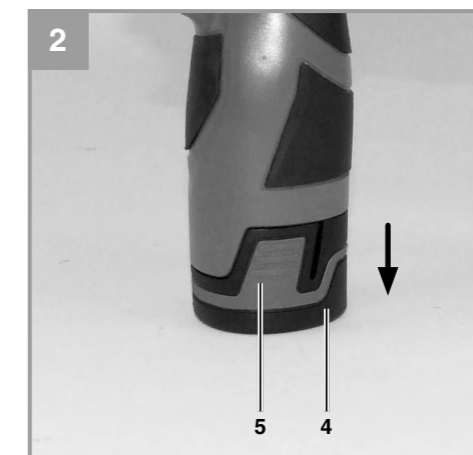

Einhell

EXPERT

TE-CD 12 Li

- D** Originalbetriebsanleitung
Akku-Bohrschrauber
- SLO** Originalna navodila za uporabo
Akumulatorski vrtalni izvijač
- HR/** Originalne upute za uporabu
BIH Akumulatorska bušilica-izvijač
- RS** Originalna uputstva za upotrebu
Akumulatorska bušilica-izvijač