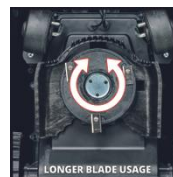

Technische Daten

- Spannung	18 V
- Akku	18 V | 2500 mAh | Li-Ion
- Schnittbreite	18 cm
- max. Steigung	35 %
- Schnitthöhenverstellung	20 mm - 60 mm
- Empfohlene Rasenfläche	500 m²
- Begrenzungsdraht	130 m
- Befestigungshaken	190 STK
- Ersatzmesser	3
- Verbindungsklemmen	4 STK

FREELEXO

Logistische Daten

- Produktgewicht (kg)	14.46
- Bruttogewicht (kg)	18
- Maße Einzelverpackung	722 x 528 x 325 mm
- Stück pro Exportkarton	1 STK
- Bruttogewicht Exportkarton	18.1 kg
- Maße Exportkarton	737 x 530 x 327 mm
- Containermengen (20"/40"/40"HC)	224 | 462 | 528