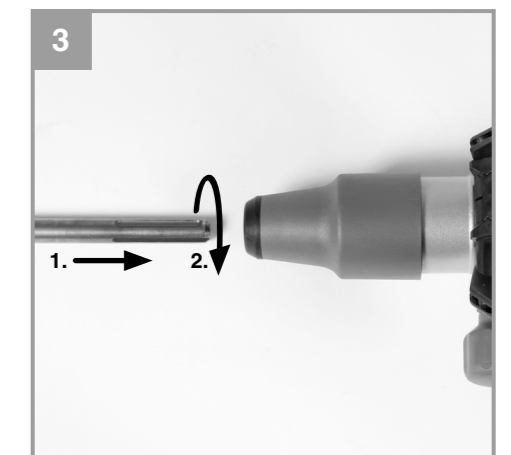

**Einhell®**

**TP-DH 609 E**

D Originalbetriebsanleitung  
Meißelhammer

7 CE

EH 10/2012 (02)

Art.-Nr.: 41.390.80

I.-Nr.: 11012