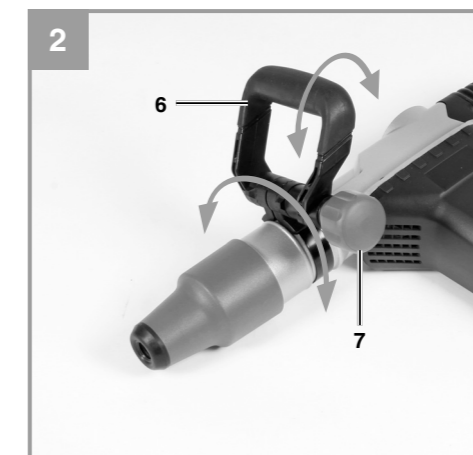

**Einhell®**

**TP-DH 609 E**

D Originalbetriebsanleitung  
Meißelhammer

7 CE

EH 10/2012 (02)

Art.-Nr.: 41.390.80

I.-Nr.: 11012