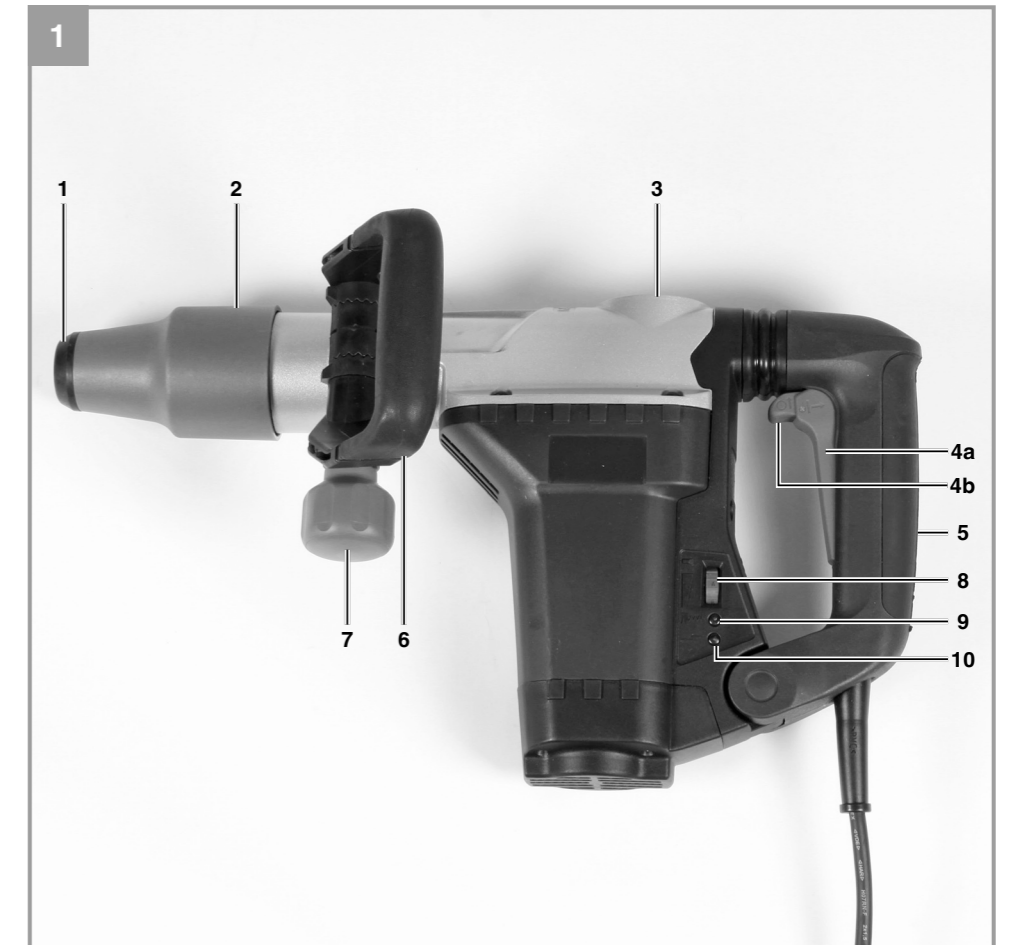

**Einhell®**

**TP-DH 609 E**

D Originalbetriebsanleitung  
Meißelhammer

7 CE

EH 10/2012 (02)

Art.-Nr.: 41.390.80

I.-Nr.: 11012