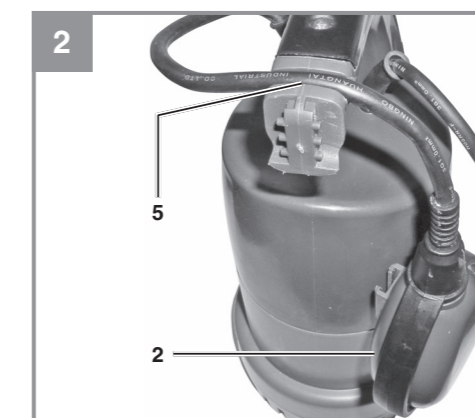

Pattfield
ERGO TOOLS

Manufactured for HORNBAACH-Baumarkt AG
Hornbachstraße 11, 76879 Bornheim / Germany

ED201507