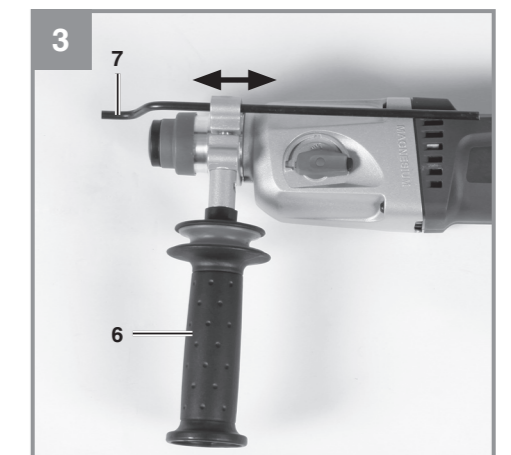

Einhell[®]

TP-RH 24 E

D Originalbetriebsanleitung
Bohr- und Meißelhammer

7 CE

Art.-Nr.: 42.587.10

I.-Nr.: 11012

EH 01/2012 (01)