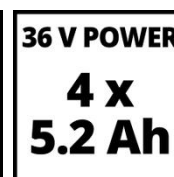

## PROFESSIONAL

Akku-Rasenmäher

**GP-CM 36/52 S Li BL**  
**(4x5,2Ah)**

**Art.-Nr.: 3413320**

Ident.-Nr.: 21012

EAN-Code: 4006825671667

Der Einhell Akku-Rasenmäher GP-CM 36/52 S Li BL (4x5,2Ah) sorgt dank Double-Twin-Pack-Technologie für eine lange Laufzeit und viel Power. Angetrieben vom Einhell PurePOWER Brushless Motor für mehr Kraft und längere Laufzeit. Nach Online-Registrierung gelten 10 Jahre Garantie auf den Motor. Der Mäher mit 52 cm Schnittbreite ist ideal für große Rasenflächen bis 1.200 m<sup>2</sup> und bietet eine 9-stufige Schnitthöhenverstellung sowie einen 65 L Fangkorb mit Füllstandsanzeige. Der klappbare und höhenverstellbare Führungsholm ermöglicht eine individuelle Anpassung und platzsparende Lagerung. Der Akku-Rasenmäher ist Teil der Power X-Change Familie und wird mit 4x 5,2 Ah Akkus und 2x Twincharger geliefert.

## Technische Daten

- |                           |                             |
|---------------------------|-----------------------------|
| - Akku                    | 18 V (2x)   5.2 Ah   Li-Ion |
| - Ladezeit                | 100min                      |
| - Leerlaufdrehzahl        | 3000 min <sup>-1</sup>      |
| - Schnittbreite           | 52 cm                       |
| - Schnitthöhenverstellung | 9   25-80 mm   Zentral      |
| - Fangbehältervolumen     | 65 L                        |
| - Raddurchmesser vorne    | 204 mm                      |
| - Raddurchmesser hinten   | 280 mm                      |