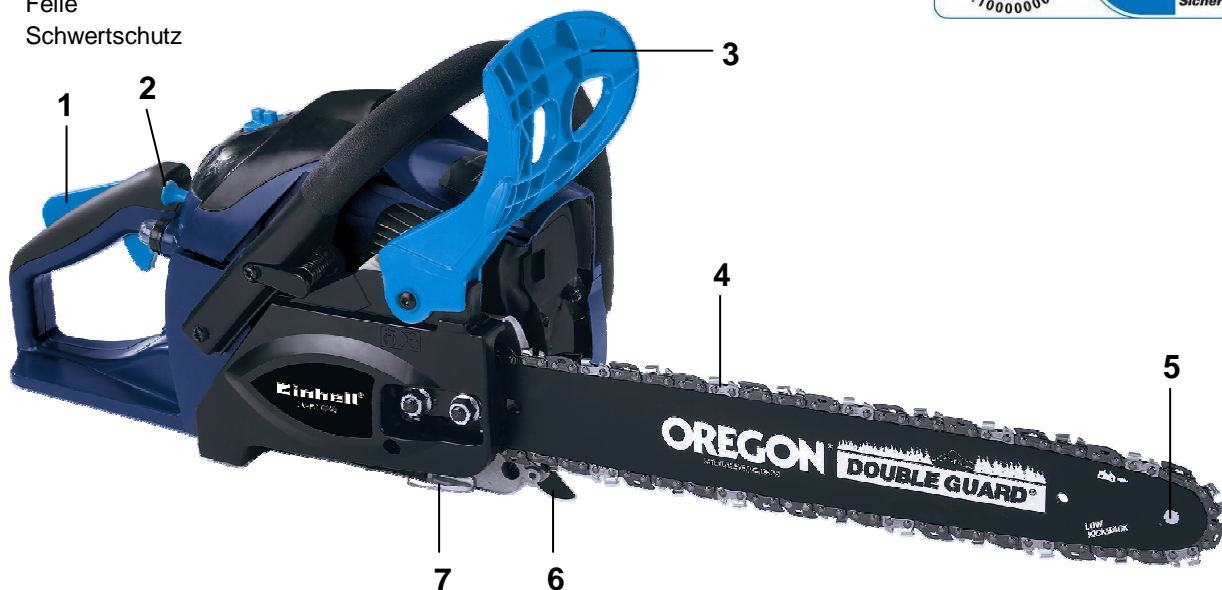

Serienmäßiges Zubehör:

- Benzin-/Öl-Mischflasche
- 95 ml 2-Takt Öl
- Feile
- Schwertschutz

Als Sonderzubehör erhältlich:

Ersatzkette	Art.-Nr.: 45.001.76
Einhell Grey	EAN-Code: 4006825 548839
Ersatzschwert	Art.-Nr.: 45.001.56
Einhell Grey	EAN-Code: 4006825 548778