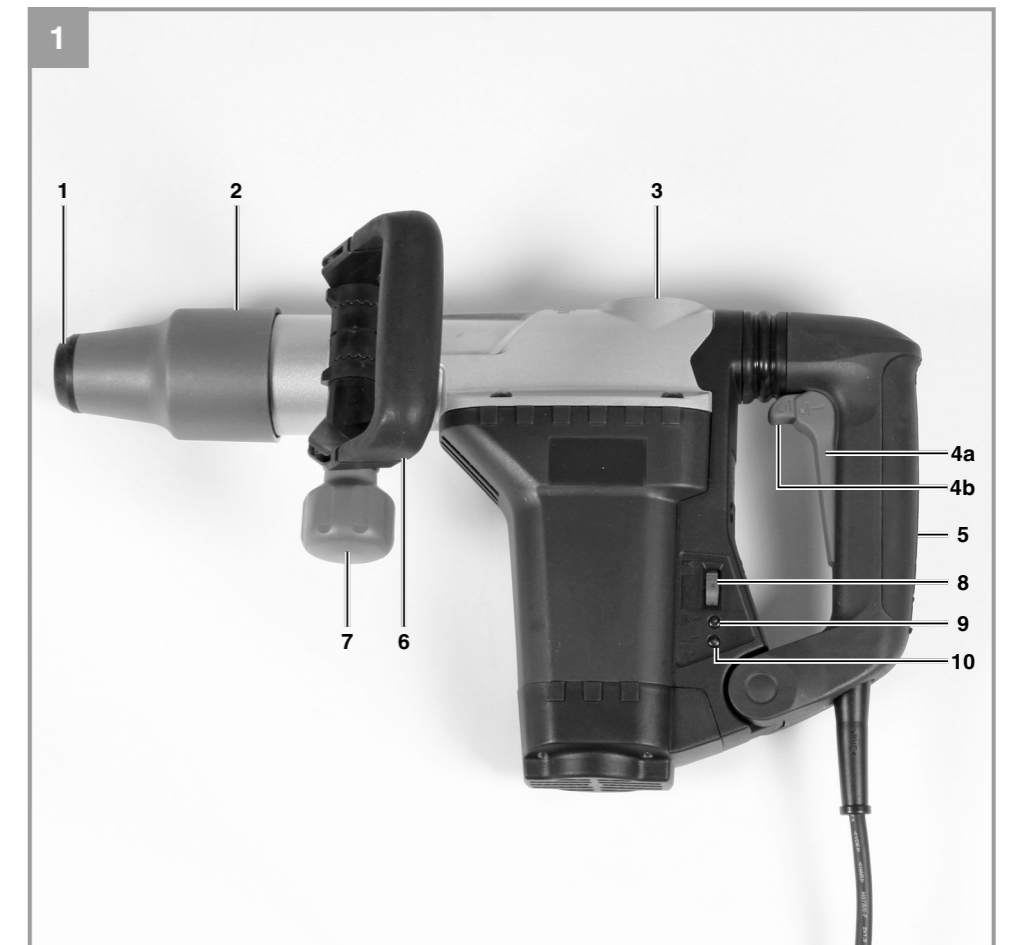

Einhell
PROFESSIONAL

TP-DH 609 E

- D** Originalbetriebsanleitung
Meißelhammer
- GB** Original operating instructions
Demolition hammer
- F** Mode d'emploi d'origine
Marteau de démolition
- I** Istruzioni per l'uso originali
Trapano demolitore
- E** Manual de instrucciones original
Martillo demoledor
- PL** Instrukcją oryginalną
Młot wyburzeniowy
- AR** تعليمات تشغيل مطرقة الهدم