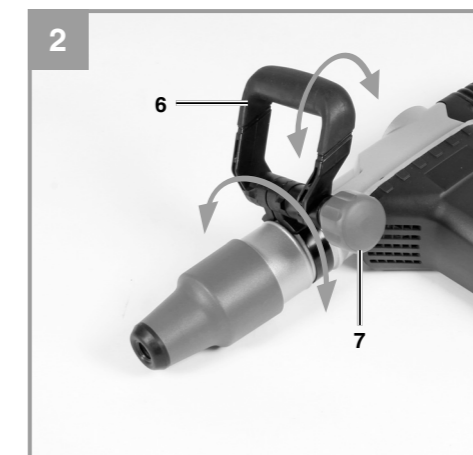

Einhell
PROFESSIONAL

TP-DH 609 E

- D** Originalbetriebsanleitung
Meißelhammer
- GB** Original operating instructions
Demolition hammer
- F** Mode d'emploi d'origine
Marteau de démolition
- I** Istruzioni per l'uso originali
Trapano demolitore
- E** Manual de instrucciones original
Martillo demoledor
- PL** Instrukcją oryginalną
Młot wyburzeniowy
- AR** تعليمات تشغيل مطرقة الهدم