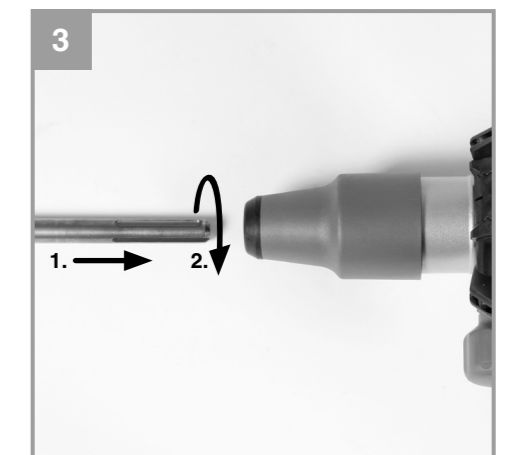

Einhell
PROFESSIONAL

TP-DH 609 E

- D** Originalbetriebsanleitung
Meißelhammer
- GB** Original operating instructions
Demolition hammer
- F** Mode d'emploi d'origine
Marteau de démolition
- I** Istruzioni per l'uso originali
Trapano demolitore
- E** Manual de instrucciones original
Martillo demoledor
- PL** Instrukcją oryginalną
Młot wyburzeniowy
- AR** تعليمات تشغيل مطرقة الهدم