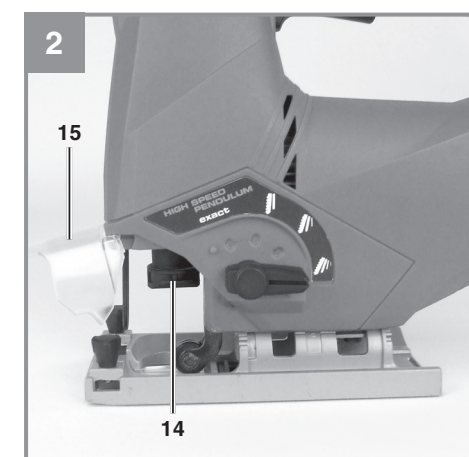

Einhell®

TE-JS 100

D Originalbetriebsanleitung
Stichsäge

SLO Originalna navodila za uporabo
Vbodna žaga

HR/ Originalne upute za uporabu
BIH Ubodna pila

RS Originalna uputstva za upotrebu
Ubodna testera

CZ Originální návod k obsluze
Přímočará pila

SK Originálny návod na obsluhu
Priamočiara píla

Art.-Nr.: 43.211.60

I.-Nr.: 11011

EH 05/2017 (02)