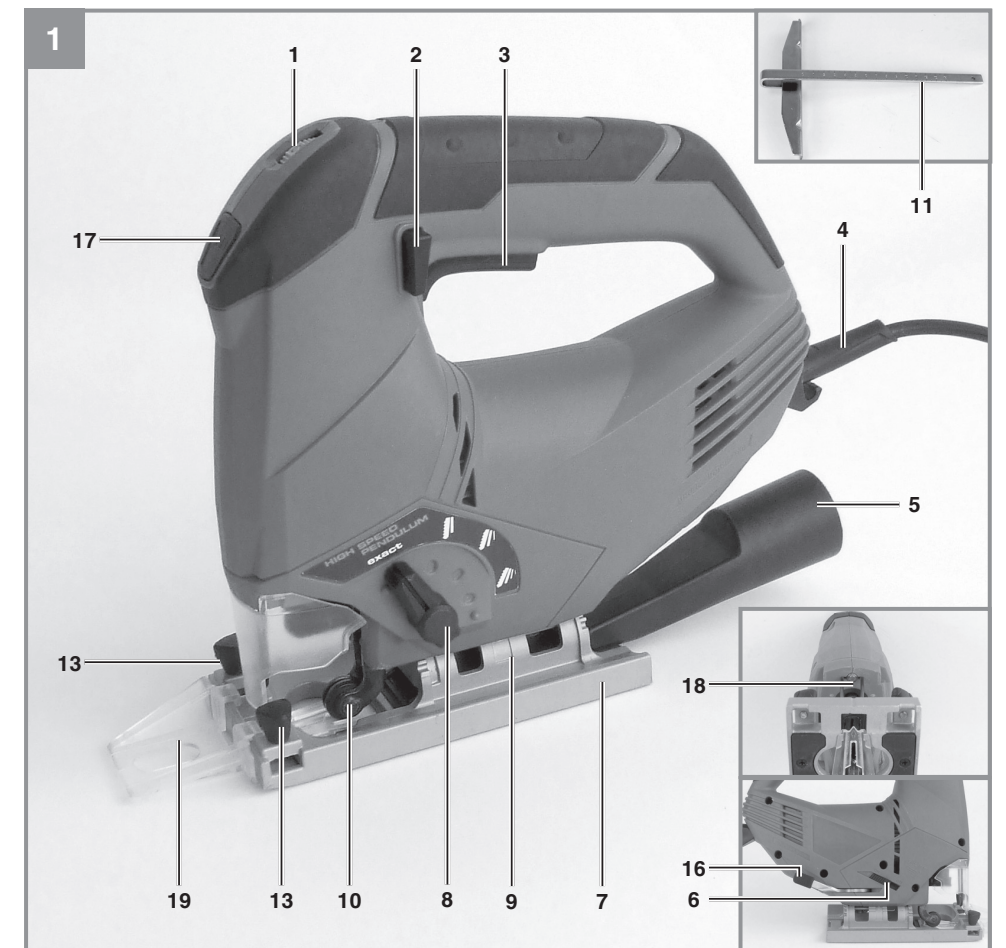

Einhell®

TE-JS 100

D Originalbetriebsanleitung
Stichsäge

SLO Originalna navodila za uporabo
Vbodna žaga

HR/ Originalne upute za uporabu
BIH Ubodna pila

RS Originalna uputstva za upotrebu
Ubodna testera

CZ Originální návod k obsluze
Přímočará pila

SK Originálny návod na obsluhu
Priamočiara píla

Art.-Nr.: 43.211.60

I.-Nr.: 11011

EH 05/2017 (02)