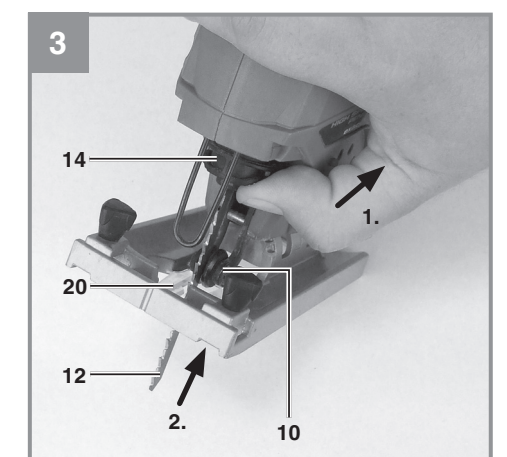

SK Originálny návod na obsluhu
Priamočiara píla

Art.-Nr.: 43.211.60

I.-Nr.: 11011

EH 05/2017 (02)