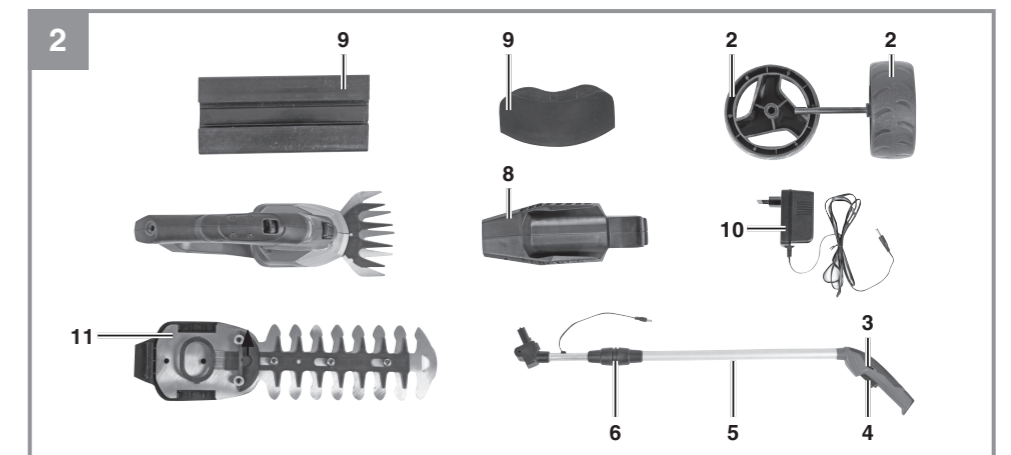

Einhell®

RG-CG 10,8 Li

- D Originalbetriebsanleitung
Akku Gras- und Strauchschere
- GB Original operating instructions
Cordless Grass and Shrub Shears
- F Mode d'emploi d'origine
Taille-Herbes et Taille-Haies
Sans Fil
- I Istruzioni per l'uso originali
Forbici a Batteria per Erba ed
Arbusti
- NL Originele handleiding
Accugras- en Struikschaar