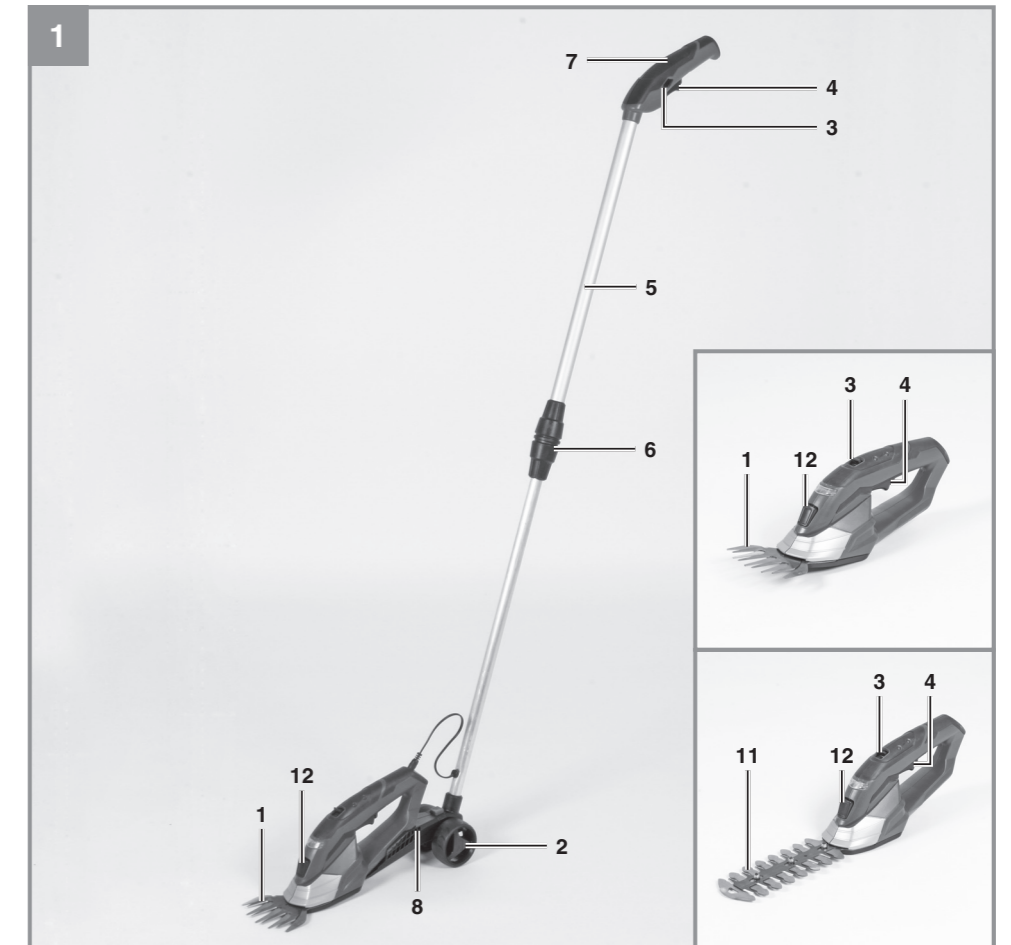

Einhell®

RG-CG 10,8 Li

- D Originalbetriebsanleitung
Akku Gras- und Strauchschere
- GB Original operating instructions
Cordless Grass and Shrub Shears
- F Mode d'emploi d'origine
Taille-Herbes et Taille-Haies
Sans Fil
- I Istruzioni per l'uso originali
Forbici a Batteria per Erba ed
Arbusti
- NL Originele handleiding
Accugras- en Struikschaar