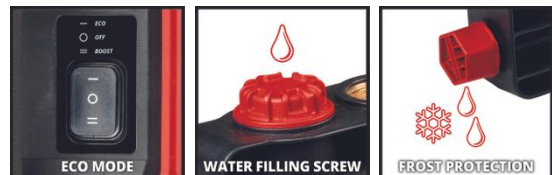

Technische Daten

- Fördermenge max.	2800 L/h
- Ansaughöhe max.	6 m
- Max. Förderhöhe/ -druck	25 m / 2.5 bar
- Max. Wassertemperatur	35 °C
- Anschluss Saugseite	33,3mm (R1 AG)
- Anschluss Druckseite	33,3mm (G1 IG)